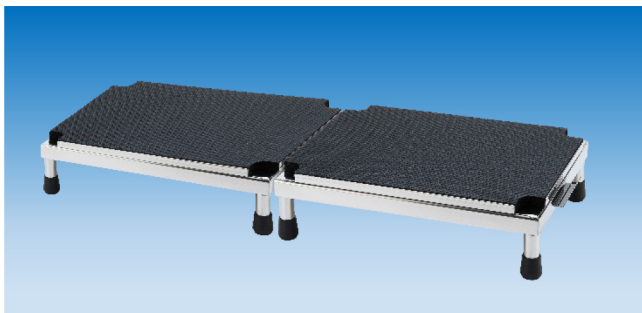

踏み台

*ご好評頂いている「ラクカモ」
マット仕様が変わり「ラクカモ 2」に生まれ変わりました

■ 疲労軽減マット付き踏み台 「ラクカモ2」

SF-R2-1

SF-R2-2

□ 連結、重ねることができます

*旧型ラクカモも 重ねることができます

デモ機あります
SF-R2-1
SF-R2-2

□特長

- ・従来品通り足に掛かる床からの反発に対する衝撃波の負担を横方向に分散
- ・表面に滑り止め加工
- ・高いクッション性と優れた復元力
- ・防火性能試験基準合格（マット）

□仕様

材質：架台 ステンレス製 SUS-304
マット 発泡ニトリルゴム

品番	サイズ
SF-R2-1	W:448xD:332xH:130mm
SF-R2-2	W:448xD:332xH:85mm