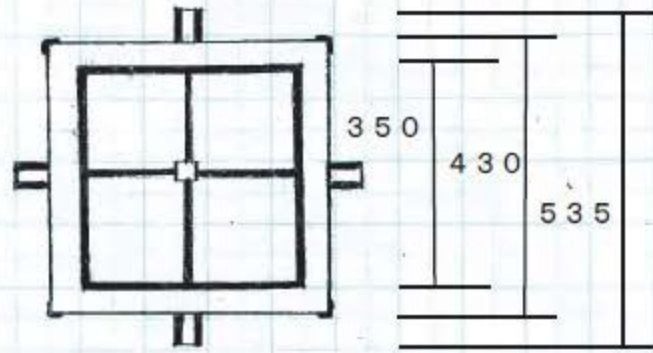

# イルリガードル乾燥スタンド

フックサイズ  
23  
H  
J I 30

40×20パイプ  
21×21パイプ 24×24パイプ