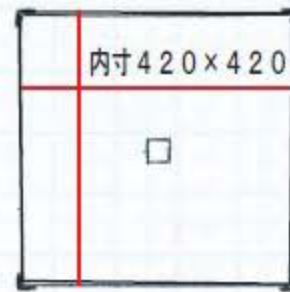

# イルリガードル乾燥スタンド

フックサイズ  
23  
H  
J I 30

40×20パイプ  
21×21パイプ 24×24パイプ