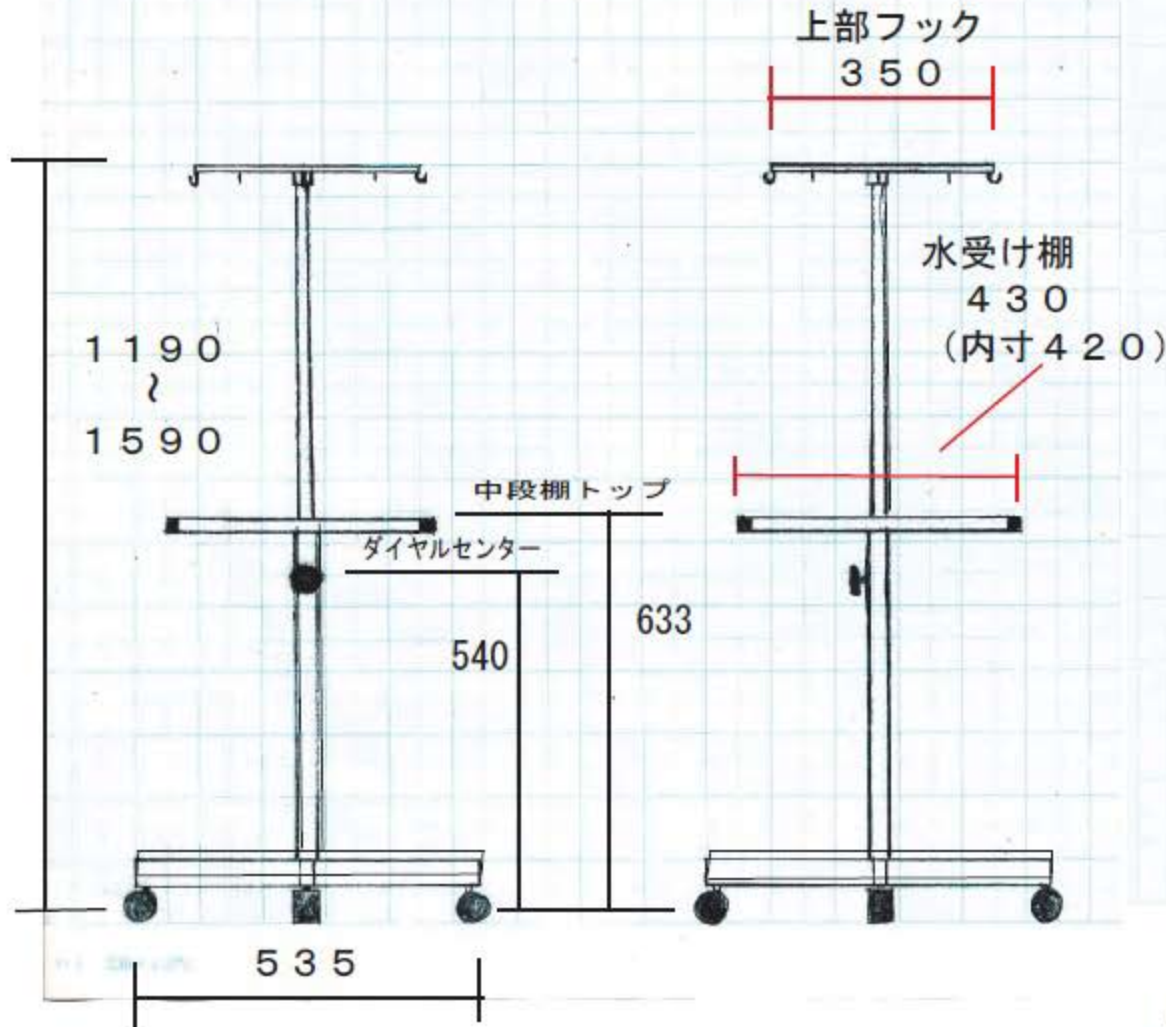

# イルリガードル乾燥スタンド

フックサイズ  
23  
H  
J I 30

40×20パイプ  
21×21パイプ 24×24パイプ