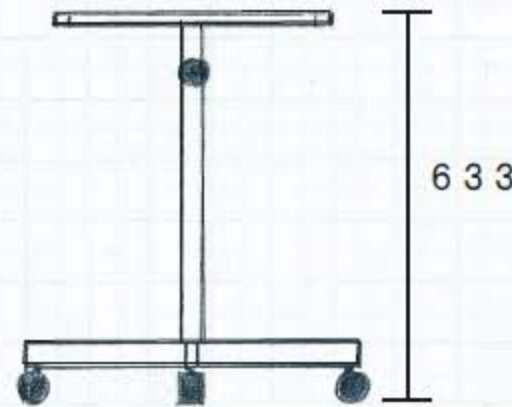

# イルリガードル乾燥スタンド

フックサイズ  
23  
H  
J I 30

40×20パイプ  
21×21パイプ 24×24パイプ