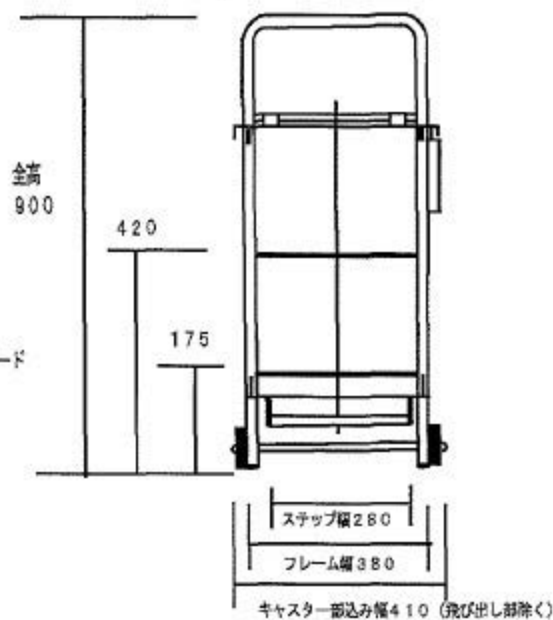

8-8851-01~03

【エアダンパー部品】

側面

ふたオープン最高トップで約915