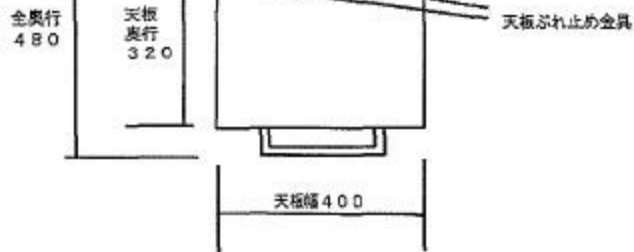

8-8851-01~03

【エアダンパー部品】

側面

ふたオープン最高トップで約915