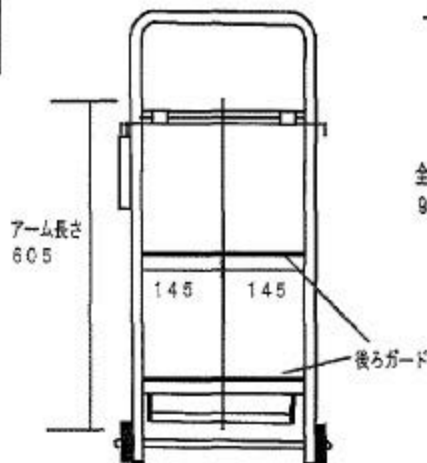

8-8851-01~03

【エアダンパー部品】

側面

ふたオープン最高トップで約915