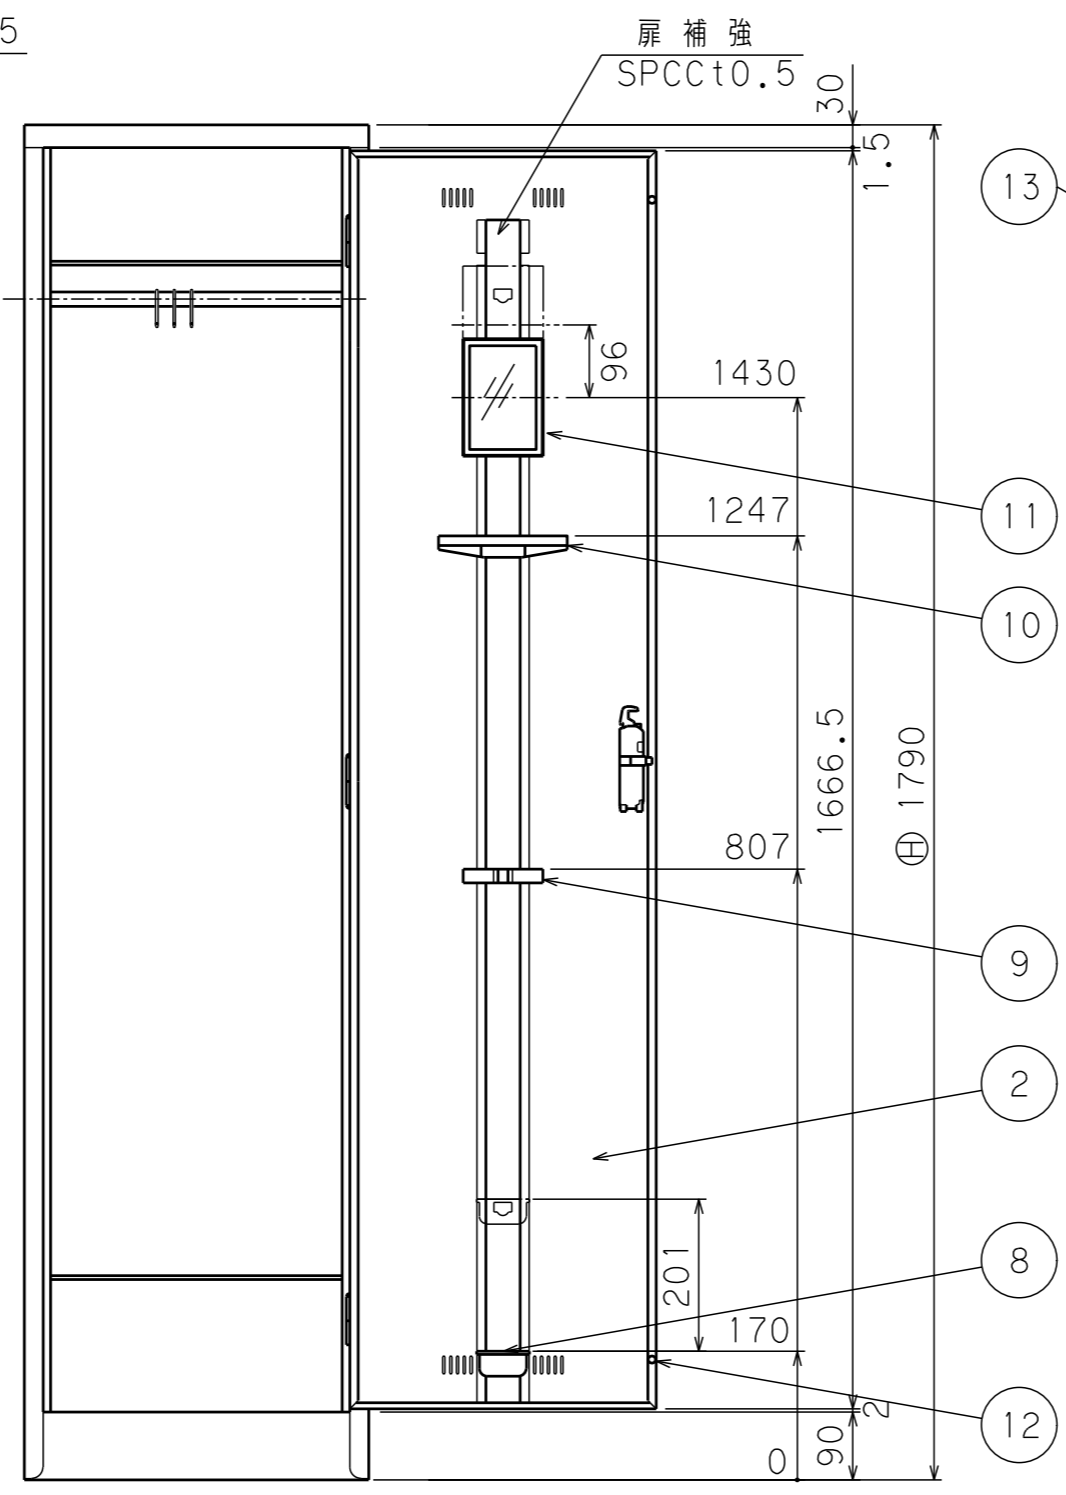

改訂	1	.	.	
	2	.	.	
	3	.	.	
	4	.	.	

エアホール詳細図(1:1)

塗装色 : ニューグレー

13	S カン	3	SWRMφ3 亜鉛メッキ
12	戸当りゴム	2	LDPE
11	鏡	1	樹脂枠付き
10	タオル掛け	1	A B S
9	傘立て	1	P E
8	滴受け	1	P E
7	パイプキャップ	2	P P
6	ハンガーパイプ	1	φ19 ABS巻き
5	名札差	1	A B S
4	錠前(SLKR)	1	リバーシブルキー 鍵違い1000種
3	網 棚	2	クロメートメッキ
2	扉	1	SPCC t0.6
1	本体	1	主要部材 SPCC t0.6

品番 品名 構成数 備考