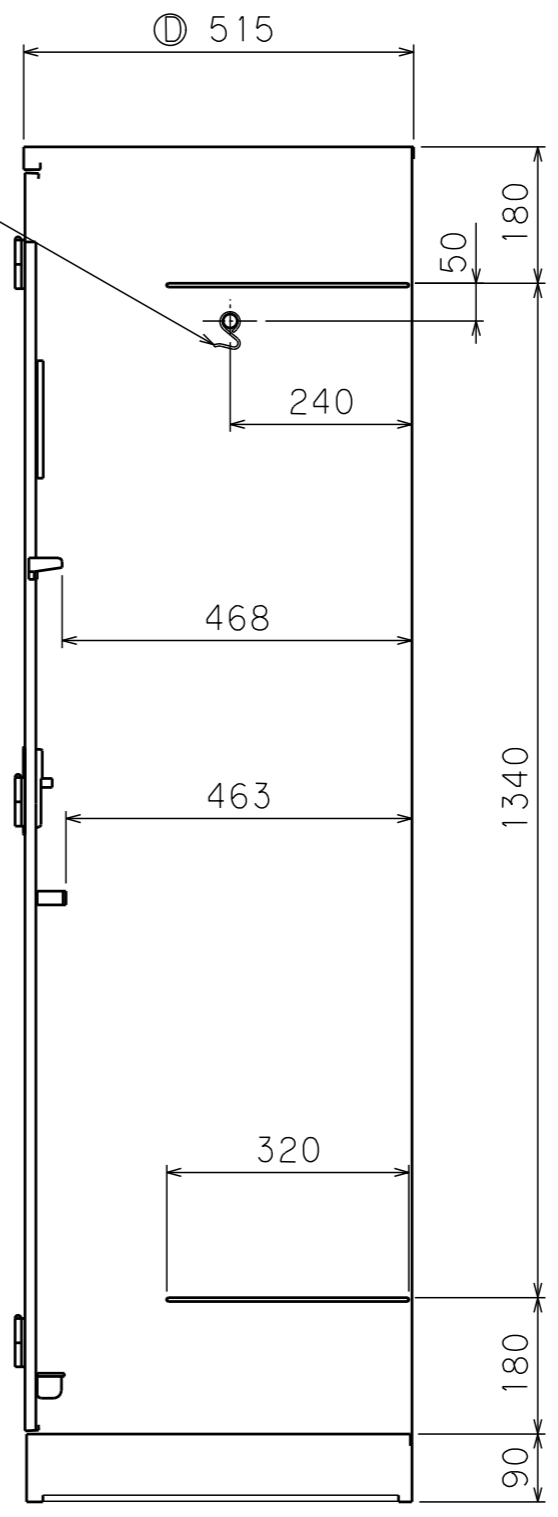

改訂	1	.	.	
	2	.	.	
	3	.	.	
	4	.	.	

エアホール詳細図(1:1)

塗装色 : ニューグレー

13	S カン	3	SWRMφ3 亜鉛メッキ
12	戸当りゴム	2	LDPE
11	鏡	1	樹脂枠付き
10	タオル掛け	1	A B S
9	傘立て	1	P E
8	滴受け	1	P E
7	パイプキャップ	2	P P
6	ハンガーパイプ	1	φ19 ABS巻き
5	名札差	1	A B S
4	錠前(SLKR)	1	リバーシブルキー 鍵違い1000種
3	網 棚	2	クロメートメッキ
2	扉	1	SPCC t0.6
1	本体	1	主要部材 SPCC t0.6

品番 品名 構成数 備考