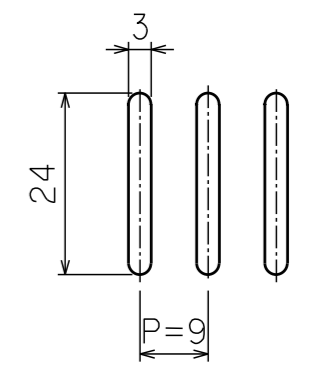

改訂	1	.	.	
	2	.	.	
	3	.	.	
	4	.	.	

エアホール詳細図(1:1)

塗装色 : ニューグレー

13	S カン	3	SWRMφ3 亜鉛メッキ
12	戸当りゴム	2	LDPE
11	鏡	1	樹脂枠付き
10	タオル掛け	1	A B S
9	傘立て	1	P E
8	滴受け	1	P E
7	パイプキャップ	2	P P
6	ハンガーパイプ	1	φ19 ABS巻き
5	名札差	1	A B S
4	錠前(SLKR)	1	リバーシブルキー 鍵違い1000種
3	網 棚	2	クロメートメッキ
2	扉	1	SPCC t0.6
1	本体	1	主要部材 SPCC t0.6

品番 品名 構成数 備考