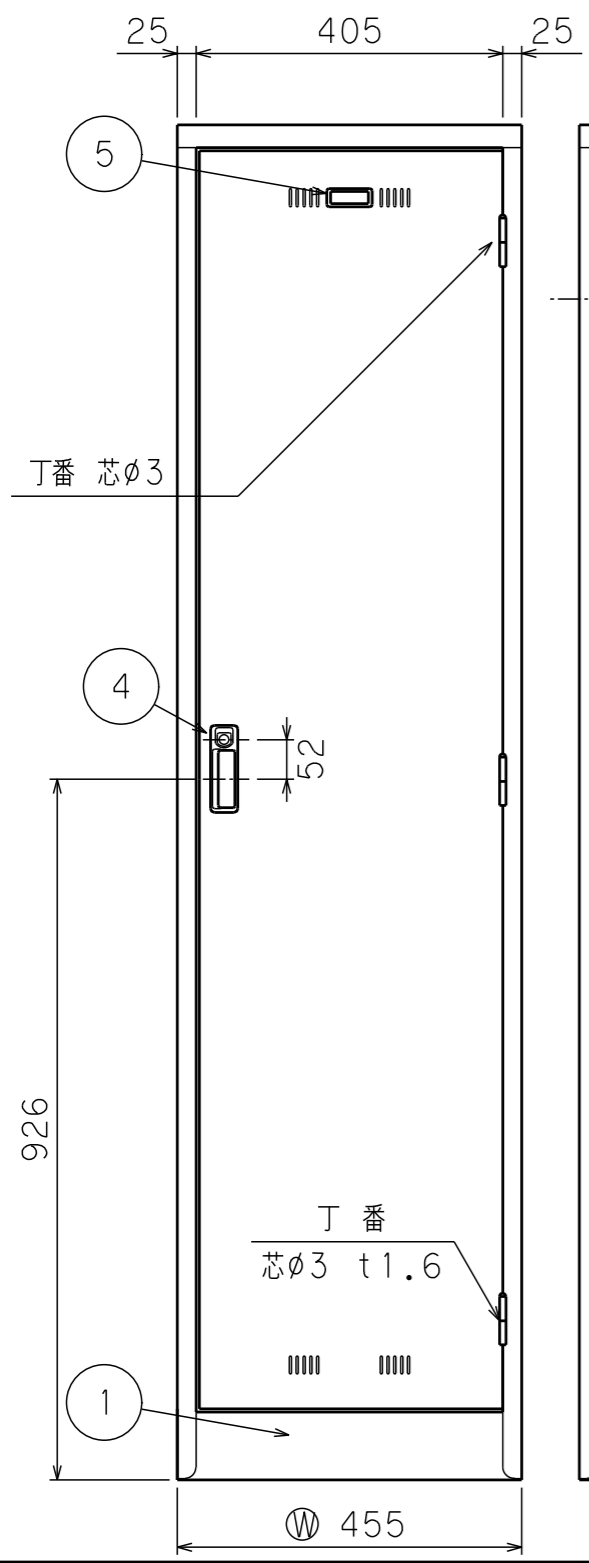

改訂	1	.	.	
	2	.	.	
	3	.	.	
	4	.	.	

エアホール詳細図(1:1)

塗装色 : ニューグレー

13	S カン	3	SWRMφ3 亜鉛メッキ
12	戸当りゴム	2	LDPE
11	鏡	1	樹脂枠付き
10	タオル掛け	1	A B S
9	傘立て	1	P E
8	滴受け	1	P E
7	パイプキャップ	2	P P
6	ハンガーパイプ	1	φ19 ABS巻き
5	名札差	1	A B S
4	錠前(SLKR)	1	リバーシブルキー 鍵違い1000種
3	網 棚	2	クロメートメッキ
2	扉	1	SPCC t0.6
1	本体	1	主要部材 SPCC t0.6

品番 品名 構成数 備考