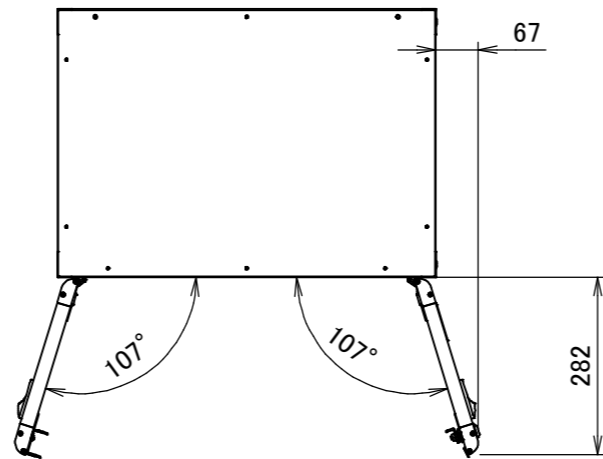

6

5

4

3

2

1

上面図

A-A

A3		尺度 SCALE 1:12	承認者 APPROVED	型式 CODE 8-664-01	図面番号 Drawing No.	ページ 4 / 4
APPROVED		単位 UNITS mm	確認者 CHECKED	図名 PRODUCT NAME / PART NAME カテゴリー保管庫 600タイプ 可動棚仕様		
CHECKED			設計者 DESIGNED			
DESIGNED						