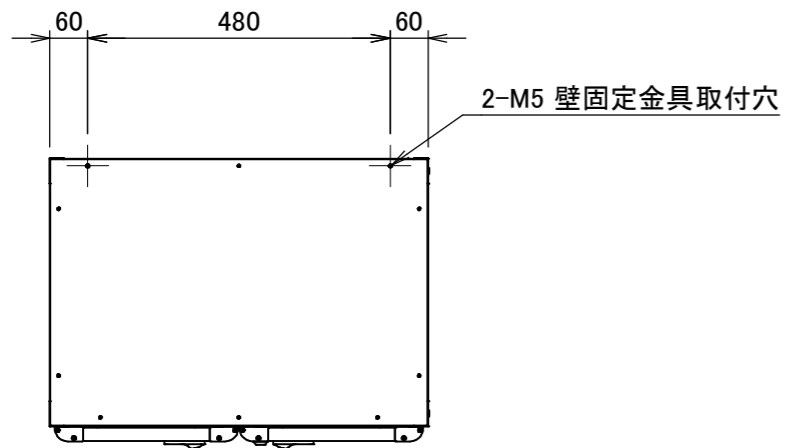

6

5

4

3

2

1

上面図

A-A

A3		尺度 SCALE 1:12	承認者 APPROVED	型式 CODE 8-664-01	図面番号 Drawing No.	ページ 4 / 4
APPROVED		単位 UNITS mm	確認者 CHECKED	図名 PRODUCT NAME / PART NAME カテゴリー保管庫 600タイプ 可動棚仕様		
CHECKED			設計者 DESIGNED			
DESIGNED						