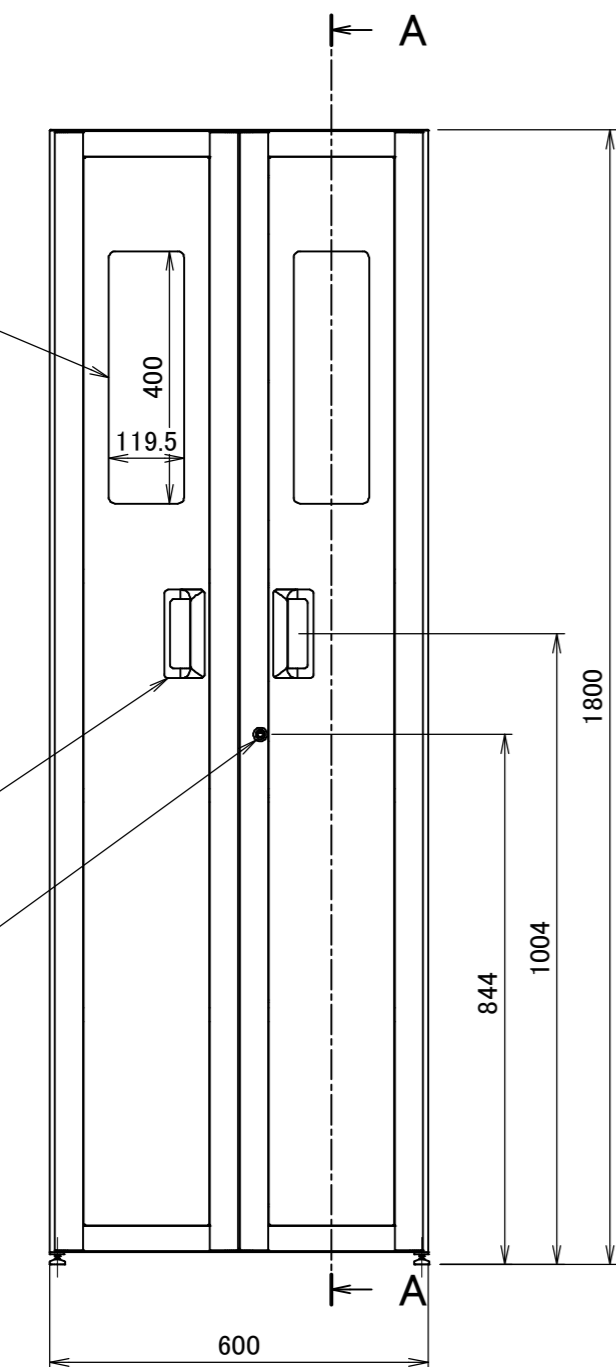

6

5

4

3

2

1

上面図

A-A

A3		尺度 SCALE 1:12	承認者 APPROVED	型式 CODE 8-664-01	図面番号 Drawing No.	ページ 4 / 4
APPROVED		単位 UNITS mm	確認者 CHECKED	図名 PRODUCT NAME / PART NAME カテゴリー保管庫 600タイプ 可動棚仕様		
CHECKED			設計者 DESIGNED			
DESIGNED						

6

5

4

3

2

1