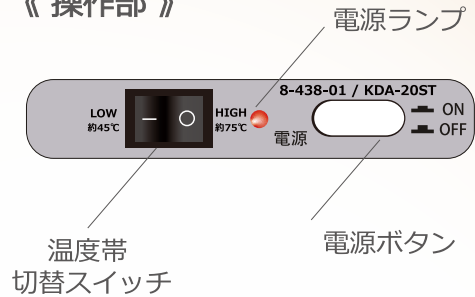

【LOW: 約 45℃/ HIGH: 約 75℃】

2つの温度帯へ調整できる新仕様 用途に合わせてスイッチで切り替え

温度可変式
タオルウォーマー

《 操作部 》

庫内棚イメージ

品番	型番	庫内容量 (L)	重量 (kg)	価格 (税抜)
8-438-01	KDA-20ST	20 (おしぼり約 70 本)	約 7	19,800 円

※ おしぼりはポリ袋入りおしぼりをご使用ください。
 ※ 本商品は密閉式ではございません。外気温により扉周囲水蒸気が発生することがありますが、不具合ではございません。

《仕様》

- 外寸法 : 約 (幅) 450×(奥行) 285×(高さ) 330 mm
- 庫内寸法 : 約 (幅) 375×(奥行) 215×(高さ) 240 mm
- 材質 : 本体 (スチール)、扉 (ABS 樹脂)、庫内 (アルミニウム合金)
- 電源 : AC100V 50/60Hz
- 消費電力 : 200W
- 庫内温度 : HIGH (約 75℃±10℃)、LOW (約 45℃±10℃)※庫内中央部
- 温度調節方式 : パイメタル式サーモスタッド 2 個
- 付属品 : 棚バスケット 2 枚、ドレイン受け 1 枚