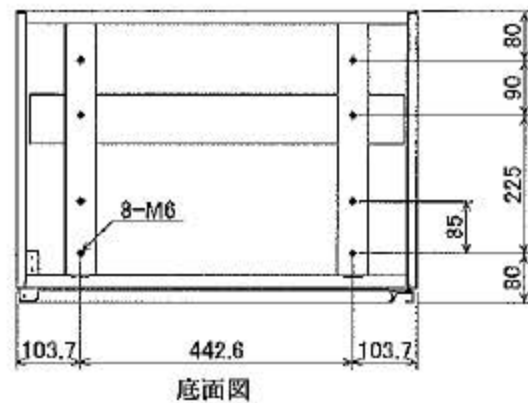

8-3974-03

OPEN時のダウンウォール位置