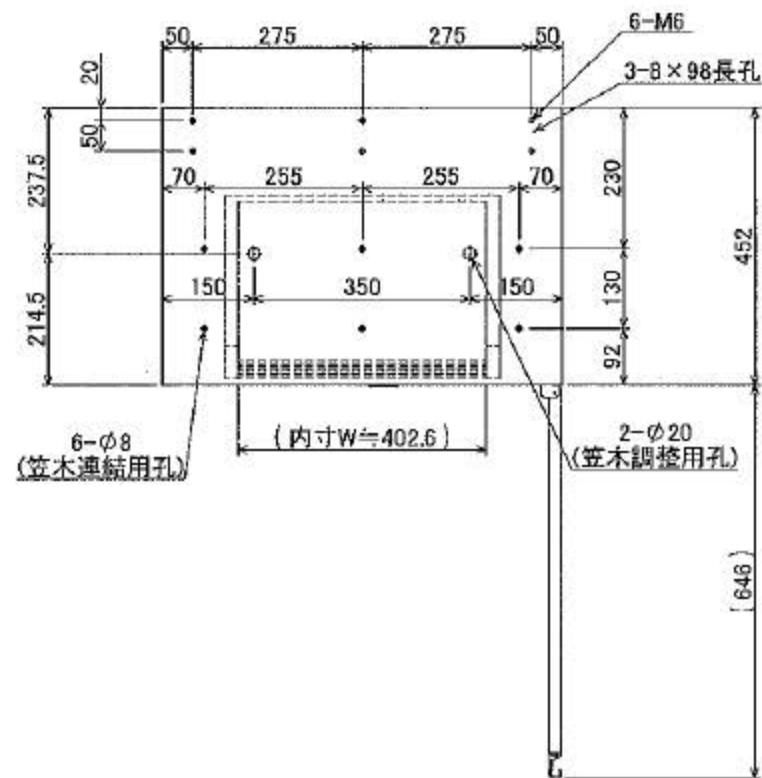

8-3974-03

OPEN時のダウンウォール位置