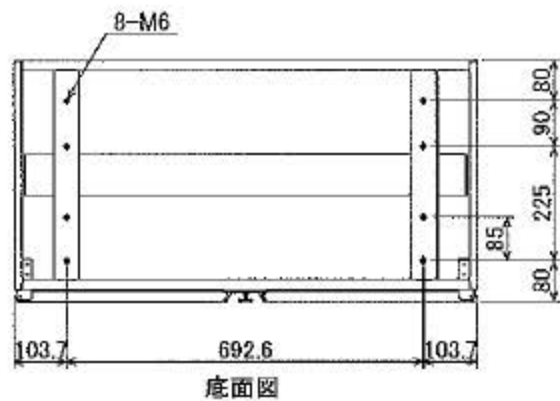

8-3974-02

OPEN時のダウンウォール位置