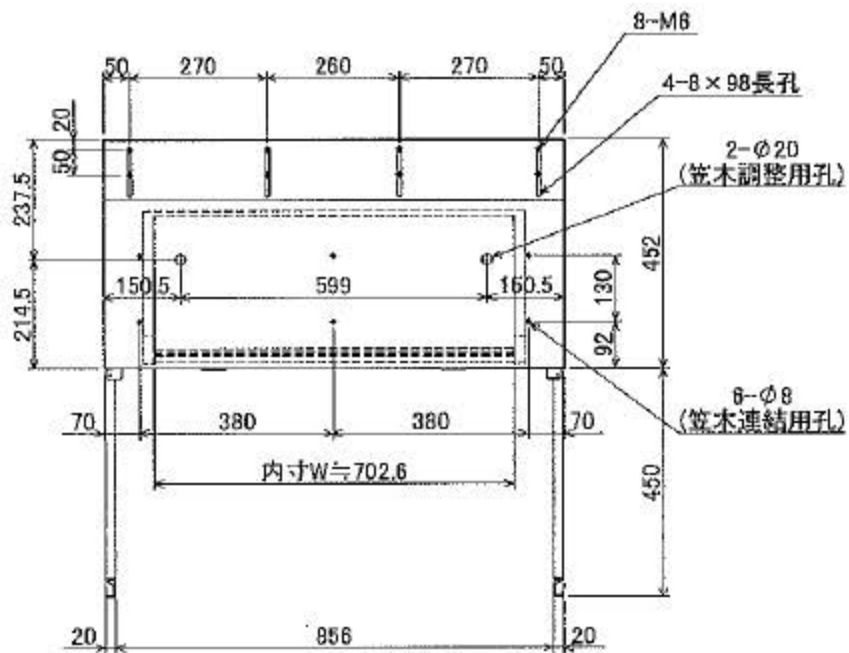

8-3974-02

OPEN時のダウンウォール位置