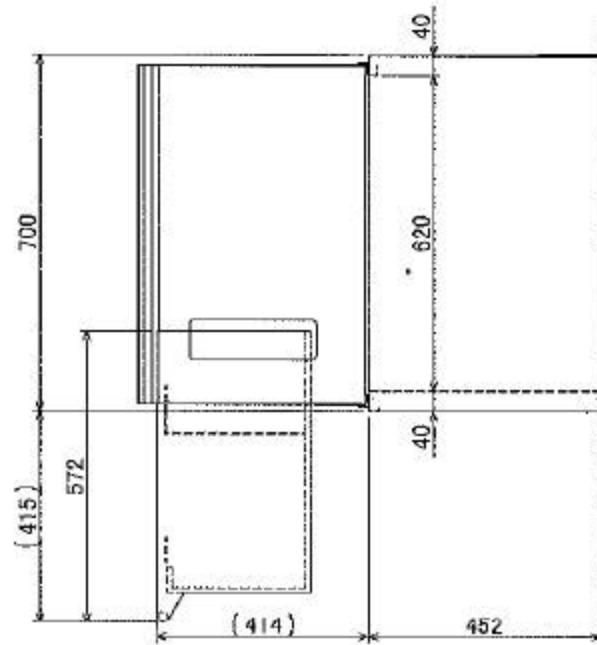

8-3974-02

OPEN時のダウンウォール位置