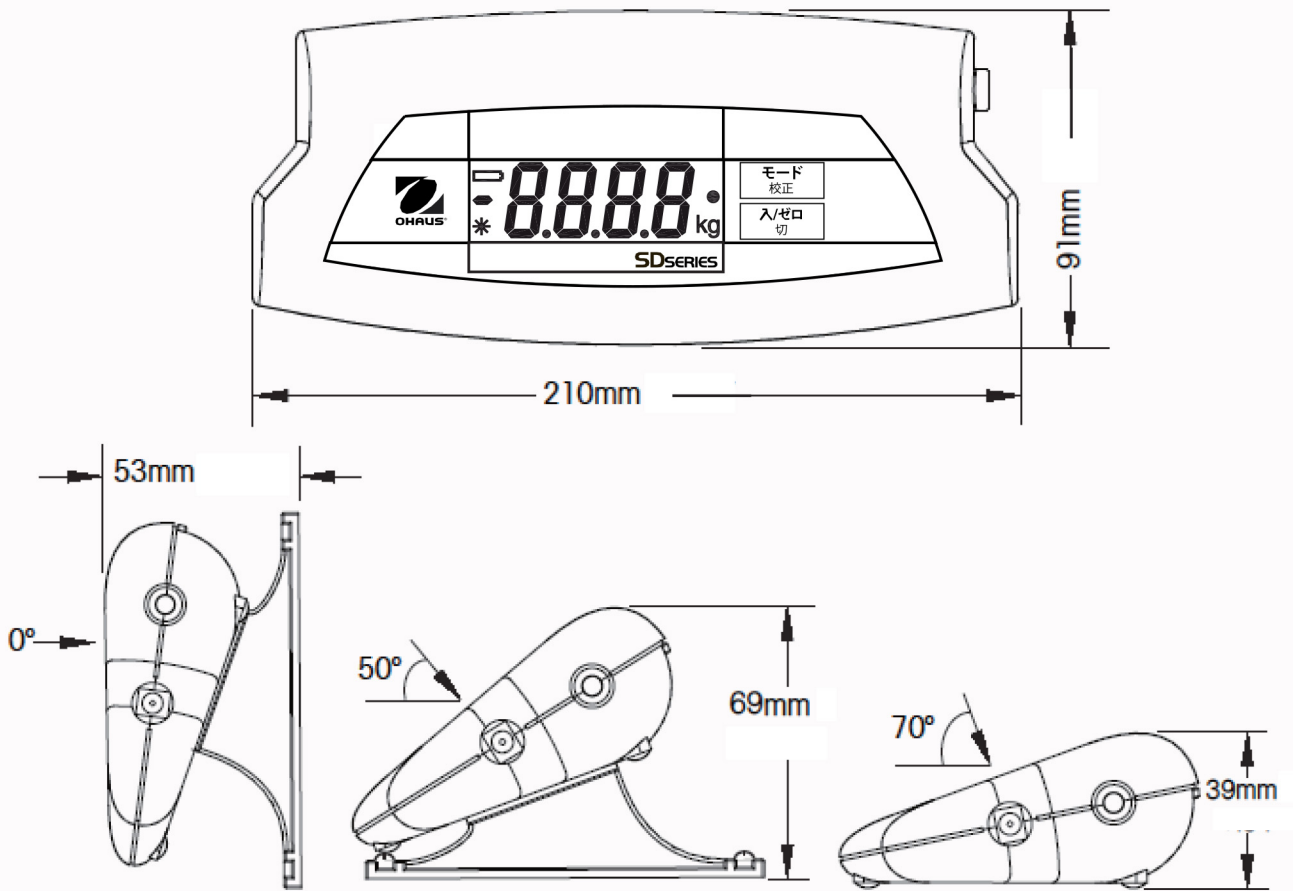

SD series

図 5 表示部寸法図 および表示部可視角度

標準計量台

(EA715EK-35,-75,-200)

大型計量台

(EA715EL-75,-200)