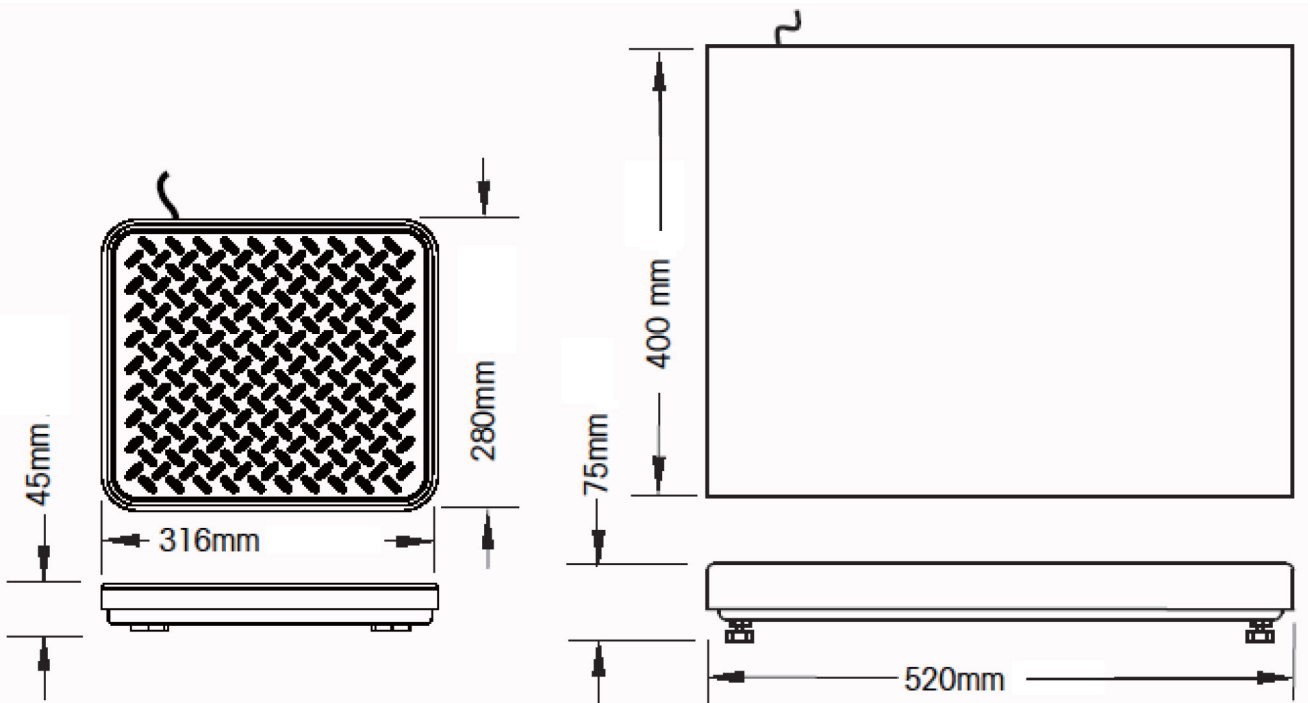

SD series

図 5 表示部寸法図 および表示部可視角度

標準計量台

(EA715EK-35,-75,-200)

大型計量台

(EA715EL-75,-200)