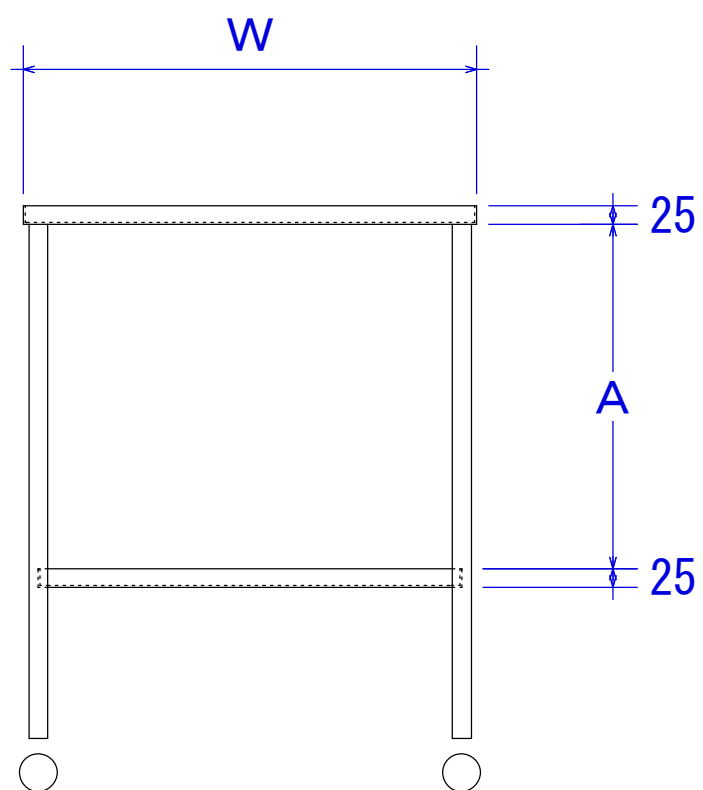

参考図

品番	W × D × H	棚有効高さ (A)
EA956MB-1	450 × 300 × 775	455
EA956MB-2	600 × 450 × 775	455

棚板 : 皿型

棚板厚 : 0.8t

パイプ脚 : φ25×1.0t

キャスター : φ50 スチール製ゴムキャスター 対角ストッパー付き