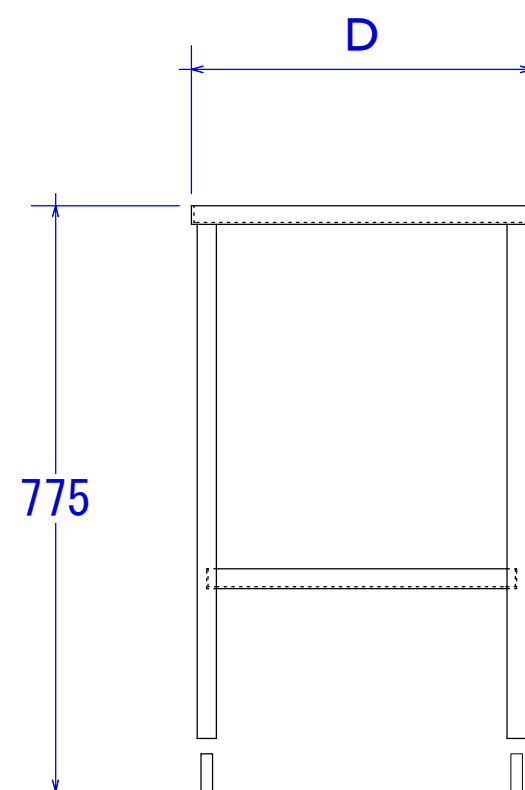

参考図

品番	W × D × H	棚有効高さ (A)
EA956MB-1	450 × 300 × 775	455
EA956MB-2	600 × 450 × 775	455

棚板 : 皿型

棚板厚 : 0.8t

パイプ脚 : φ25×1.0t

キャスター : φ50 スチール製ゴムキャスター 対角ストッパー付き