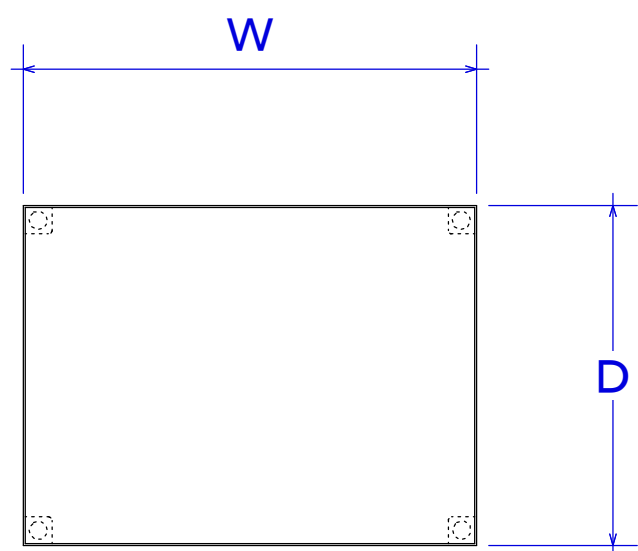

参考図

品番	W × D × H	棚有効高さ (A)
EA956MB-1	450 × 300 × 775	455
EA956MB-2	600 × 450 × 775	455

棚板 : 皿型

棚板厚 : 0.8t

パイプ脚 : φ25×1.0t

キャスター : φ50 スチール製ゴムキャスター 対角ストッパー付き