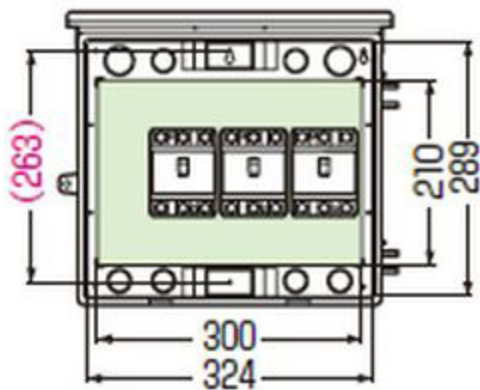

# WB-13A□

- 木板ベース付 ● バンド通し穴：裏面(巾25mm)
- 対応ポールバンド：POB-3F(W)T ※取付板に穴加工

( )内寸法は、ねじピッチです。

- ノック径
- 下部：φ34×2、φ27×3
- 背面：φ34×2、φ27×6