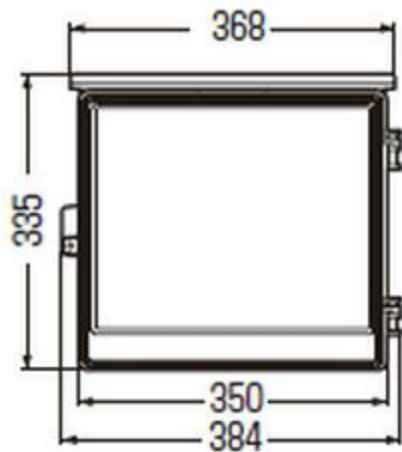

# WB-13A□

- 木板ベース付 ● バンド通し穴：裏面(巾25mm)
- 対応ポールバンド：POB-3F(W)T ※取付板に穴加工

( )内寸法は、ねじピッチです。

- ノック径
- 下部：φ34×2、φ27×3
- 背面：φ34×2、φ27×6