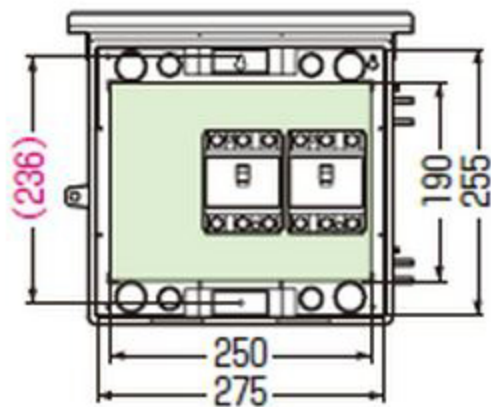

WB-12A□

- 木板ベース付 ● バンド通し穴：裏面(巾25mm)
- 対応ポールバンド：POB-3F(W)T ※取付板に穴加工

()内寸法は、ねじピッチです。

- ノック径
- 下部：φ34×2、φ27×3
- 背面：φ30×4、φ22×4