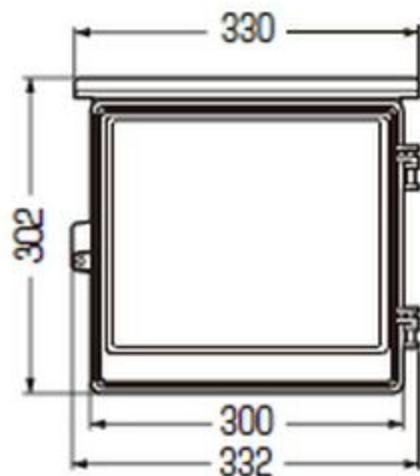

WB-12A□

- 木板ベース付 ● バンド通し穴：裏面(巾25mm)
- 対応ポールバンド：POB-3F(W)T ※取付板に穴加工

()内寸法は、ねじピッチです。

- ノック径
- 下部：φ34×2、φ27×3
- 背面：φ30×4、φ22×4