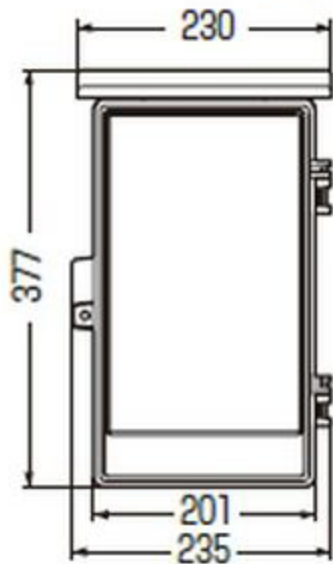

# WB-3A□

- 木板ベース付 ● バンド通し穴：側面
- 対応ボールバンド：POB-1(S,L)、POB-2(S,L)、POB-2F、POBM-2

( )内寸法は、ねじピッチです。

- ノック径
- 下部：φ34×2、φ27×1
- 背面：φ20×4