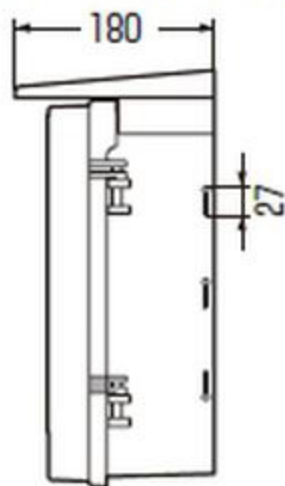

# WB-3A□

- 木板ベース付 ● バンド通し穴：側面
- 対応ボールバンド：POB-1(S,L)、POB-2(S,L)、POB-2F、POBM-2

( )内寸法は、ねじピッチです。

- ノック径
- 下部：φ34×2、φ27×1
- 背面：φ20×4