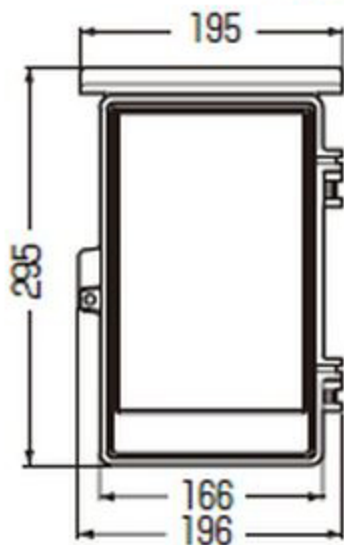

**WB-2A**

- 木板ベース付 ● バンド通し穴：側面
- 対応ポールバンド：POB-1(S、L)、POB-1F、POBM-2

( )内寸法は、ねじピッチです。

- ノック径
- 下部：φ27×2、φ20×1
- 背面：φ20×4