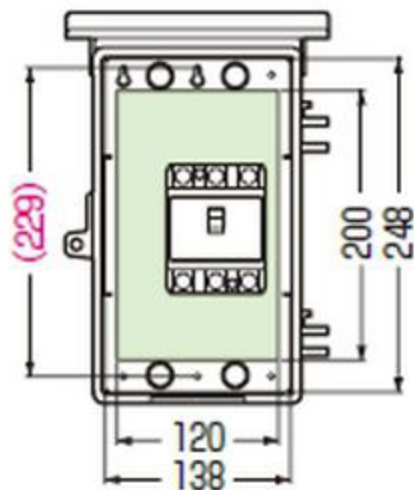

**WB-2A**

- 木板ベース付 ● バンド通し穴：側面
- 対応ポールバンド：POB-1(S、L)、POB-1F、POBM-2

( )内寸法は、ねじピッチです。

- ノック径
- 下部：φ27×2、φ20×1
- 背面：φ20×4