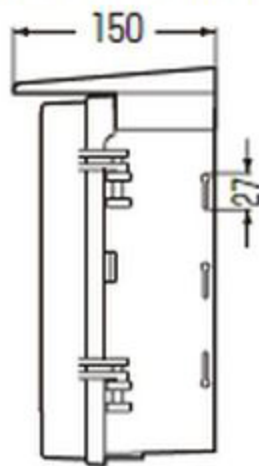

**WB-2A**

- 木板ベース付 ● バンド通し穴：側面
- 対応ポールバンド：POB-1(S、L)、POB-1F、POBM-2

( )内寸法は、ねじピッチです。

- ノック径
- 下部：φ27×2、φ20×1
- 背面：φ20×4