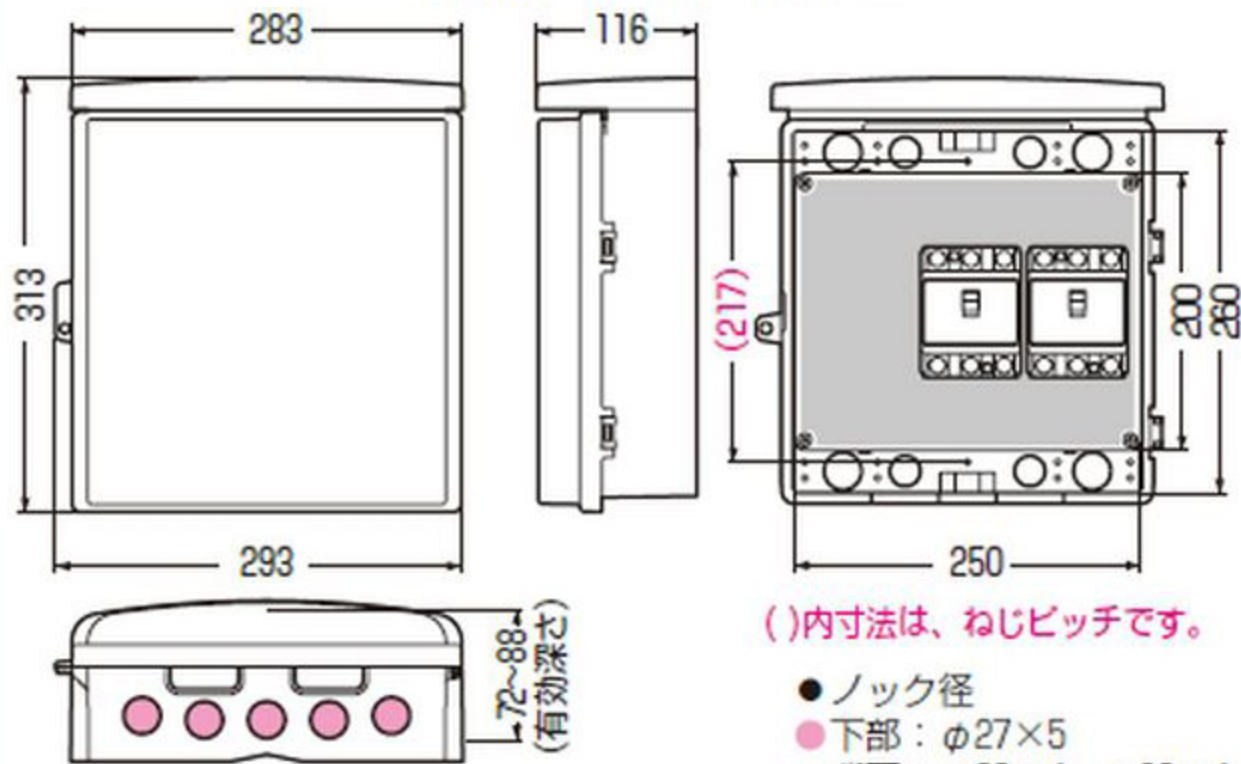

WB-12D(H)M

- 取付自在板付 ● バンド通し穴：裏面(巾10mm)
- 対応ポールバンド：POB-2F

()内寸法は、ねじピッチです。

- ノック径
- 下部：φ27×5
- 背面：φ28×4、φ23×4