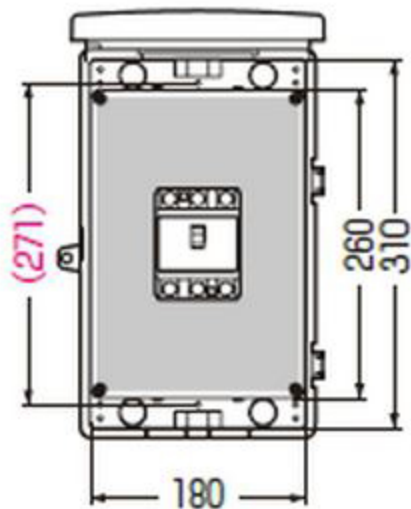

■WB-3D(H)M

- 取付自在板付 ● バンド通し穴：裏面(巾10mm)
- 対応ポールバンド：POB-2F、POBM-2

()内寸法は、ねじピッチです。

- ノック径
- 下部：φ27×4
- 背面：φ21×4