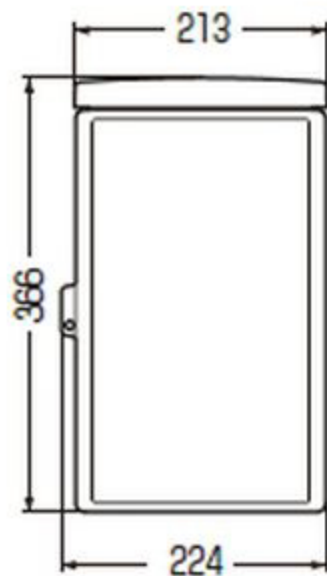

■WB-3D(H)M

- 取付自在板付 ● バンド通し穴：裏面(巾10mm)
- 対応ポールバンド：POB-2F、POBM-2

()内寸法は、ねじピッチです。

- ノック径
- 下部：φ27×4
- 背面：φ21×4