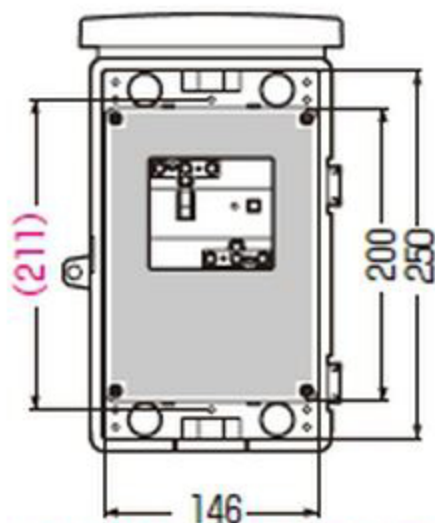

# ■WB-2D(H)M

- 取付自在板付 ● バンド通し穴：裏面(巾10mm)
- 対応ポールバンド：POB-2F、POBM-2

( )内寸法は、ねじピッチです。

- ノック径
- 下部： $\phi 27 \times 2$ 、 $\phi 20 \times 1$
- 背面： $\phi 23 \times 4$