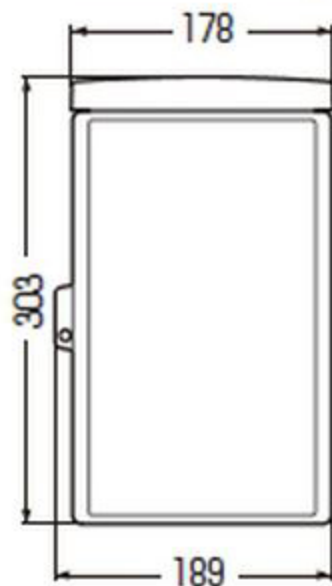

# ■WB-2D(H)M

- 取付自在板付 ● バンド通し穴：裏面(巾10mm)
- 対応ポールバンド：POB-2F、POBM-2

( )内寸法は、ねじピッチです。

- ノック径
- 下部： $\phi 27 \times 2$ 、 $\phi 20 \times 1$
- 背面： $\phi 23 \times 4$