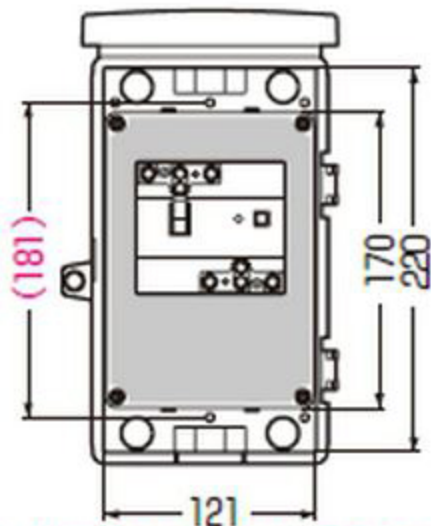

# ■WB-1D(H)M

- 取付自在板付 ● バンド通し穴：裏面(巾10mm)
- 対応ポールバンド：POB-1F、POBM-2

( )内寸法は、ねじピッチです。

- ノック径
- 下部：φ27×2、φ21×1
- 背面：φ19×4