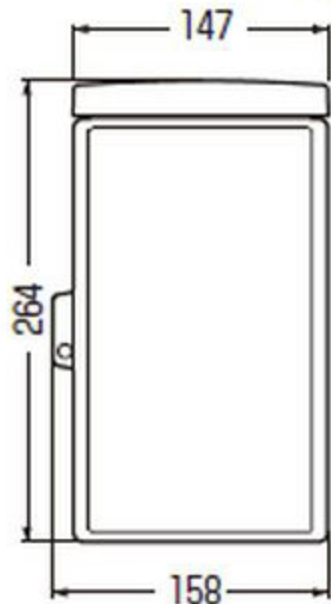

# ■WB-1D(H)M

- 取付自在板付 ● バンド通し穴：裏面(巾10mm)
- 対応ポールバンド：POB-1F、POBM-2

( )内寸法は、ねじピッチです。

- ノック径
- 下部：φ27×2、φ21×1
- 背面：φ19×4