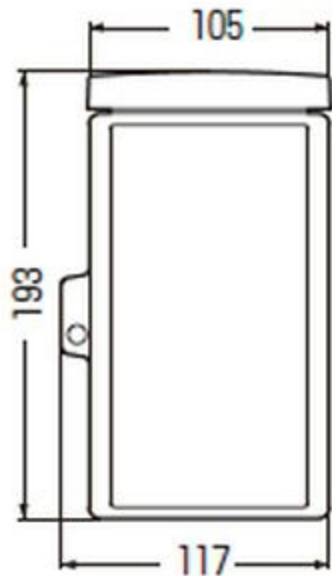

WB-D(H)M

- 取付自在板付 ● バンド通し穴：裏面(巾10mm)
- 対応ポールバンド：POBM-2

()内寸法は、ねじピッチです。

- ノック径
- 下部：φ21×2
- 背面：φ14×4