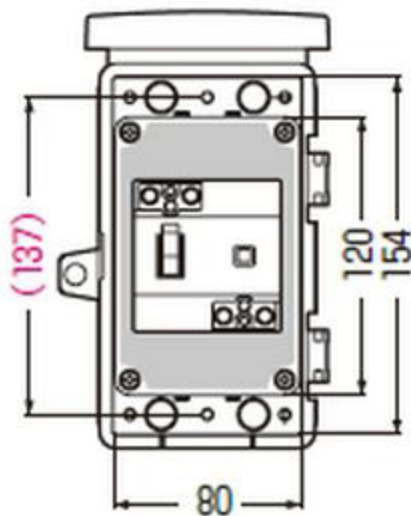

WB-D(H)M

- 取付自在板付 ● バンド通し穴：裏面(巾10mm)
- 対応ポールバンド：POBM-2

()内寸法は、ねじピッチです。

- ノック径
- 下部：φ21×2
- 背面：φ14×4