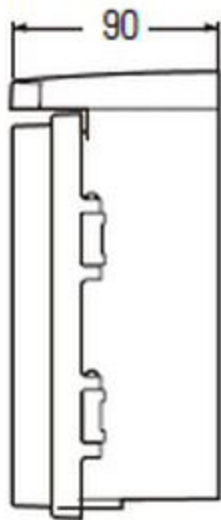

WB-D(H)M

- 取付自在板付 ● バンド通し穴：裏面(巾10mm)
- 対応ポールバンド：POBM-2

()内寸法は、ねじピッチです。

- ノック径
- 下部：φ21×2
- 背面：φ14×4