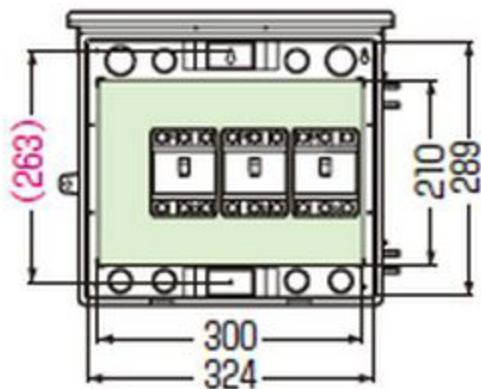

WB-13A□

- 木板ベース付 ● バンド通し穴：裏面(巾25mm)
- 対応ポールバンド：POB-3F(W)T ※取付板に穴加工

()内寸法は、ねじピッチです。

- ノック径
- 下部：φ34×2、φ27×3
- 背面：φ34×2、φ27×6