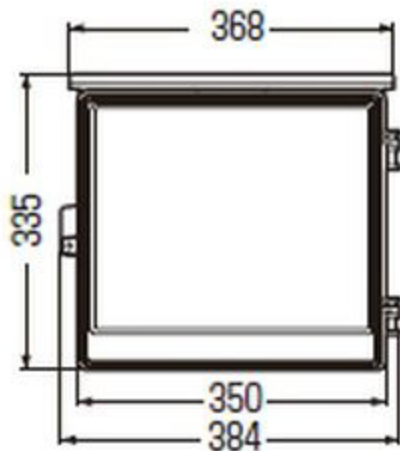

WB-13A□

- 木板ベース付 ● バンド通し穴：裏面(巾25mm)
- 対応ポールバンド：POB-3F(W)T ※取付板に穴加工

()内寸法は、ねじピッチです。

- ノック径
- 下部：φ34×2、φ27×3
- 背面：φ34×2、φ27×6