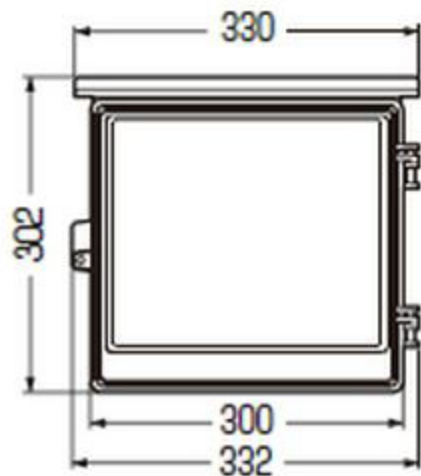

# WB-12A□

- 木板ベース付 ● バンド通し穴：裏面(巾25mm)
- 対応ポールバンド：POB-3F(W)T ※取付板に穴加工

( )内寸法は、ねじピッチです。

- ノック径
- 下部：φ34×2、φ27×3
- 背面：φ30×4、φ22×4