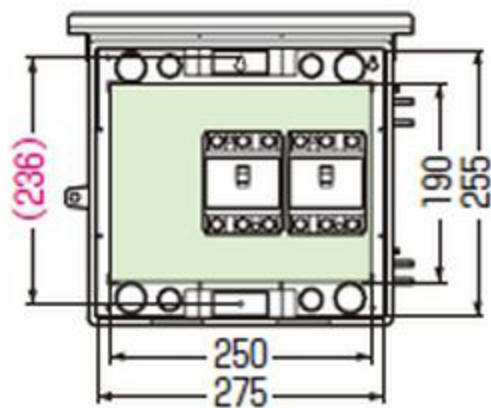

# WB-12A□

- 木板ベース付 ● バンド通し穴：裏面(巾25mm)
- 対応ポールバンド：POB-3F(W)T ※取付板に穴加工

( )内寸法は、ねじピッチです。

- ノック径
- 下部：φ34×2、φ27×3
- 背面：φ30×4、φ22×4