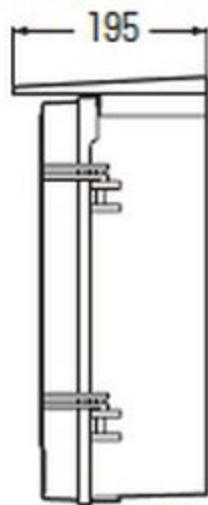

# WB-4A□

- 木板ベース付 ● バンド通し穴：裏面(巾25mm)
- 対応ポールバンド：POB-3F、POB-3(S、L)、POB-3FT

( )内寸法は、ねじピッチです。

- ノック径
- 下部：φ40×2
- 背面：φ34×2、φ27×2