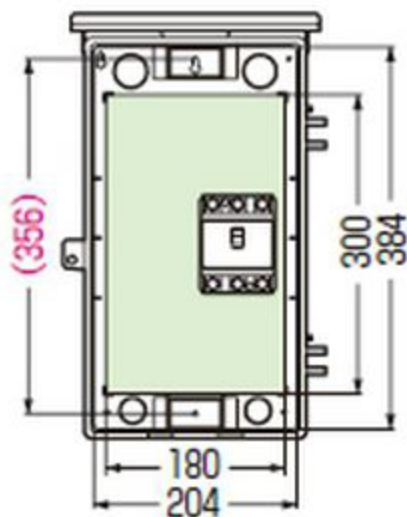

# WB-4A□

- 木板ベース付 ● バンド通し穴：裏面(巾25mm)
- 対応ポールバンド：POB-3F、POB-3(S、L)、POB-3FT

( )内寸法は、ねじピッチです。

- ノック径
- 下部：φ40×2
- 背面：φ34×2、φ27×2