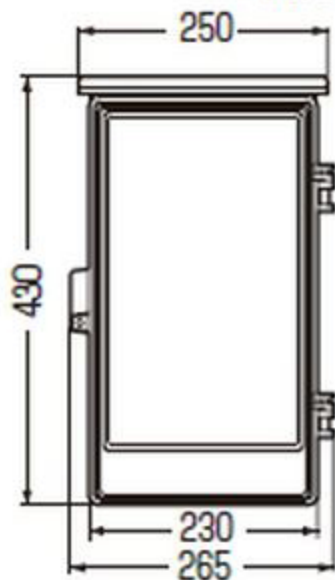

# WB-4A□

- 木板ベース付 ● バンド通し穴：裏面(巾25mm)
- 対応ポールバンド：POB-3F、POB-3(S、L)、POB-3FT

( )内寸法は、ねじピッチです。

- ノック径
- 下部：φ40×2
- 背面：φ34×2、φ27×2