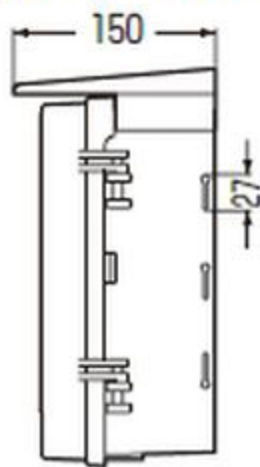

■WB-2A□

- 木板ベース付 ● バンド通し穴：側面
- 対応ポールバンド：POB-1(S,L)、POB-1F、POBM-2

()内寸法は、ねじピッチです。

- ノック径
- 下部：φ27×2、φ20×1
- 背面：φ20×4