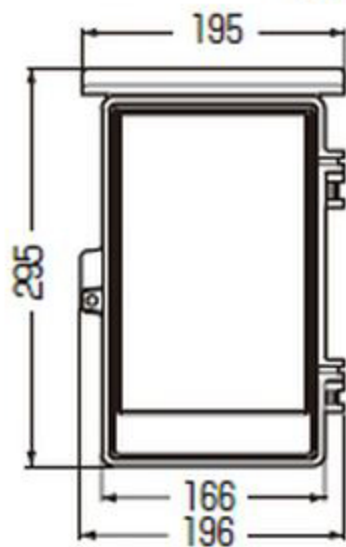

■WB-2A□

- 木板ベース付 ● バンド通し穴：側面
- 対応ポールバンド：POB-1(S,L)、POB-1F、POBM-2

()内寸法は、ねじピッチです。

- ノック径
- 下部：φ27×2、φ20×1
- 背面：φ20×4