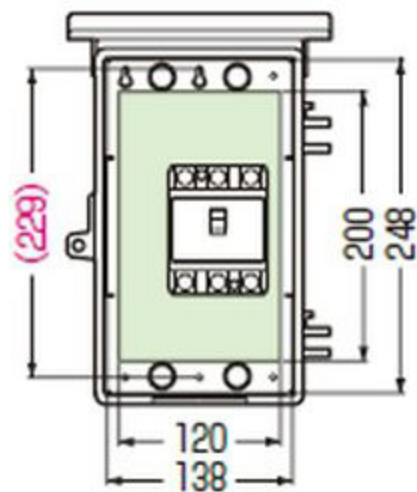

■WB-2A□

- 木板ベース付 ● バンド通し穴：側面
- 対応ポールバンド：POB-1(S,L)、POB-1F、POBM-2

()内寸法は、ねじピッチです。

- ノック径
- 下部：φ27×2、φ20×1
- 背面：φ20×4