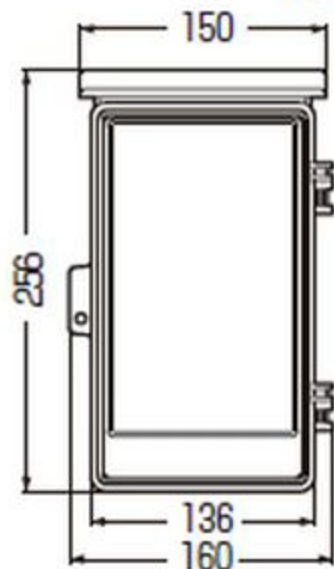

■WB-1A□

- 木板ベース付 ●バンド通し穴：側面
- 対応ポールバンド：POB-1(S,L)、POB-F、POB-M-2

( )内寸法は、ねじピッチです。

- ノック径
- 下部：φ27×2、φ20×1
- 背面：φ19×4