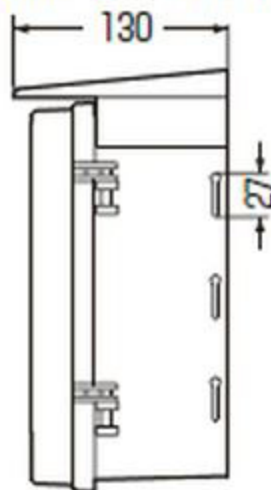

■WB-1A□

- 木板ベース付 ●バンド通し穴：側面
- 対応ポールバンド：POB-1(S,L)、POB-F、POB-M-2

( )内寸法は、ねじピッチです。

- ノック径
- 下部：φ27×2、φ20×1
- 背面：φ19×4