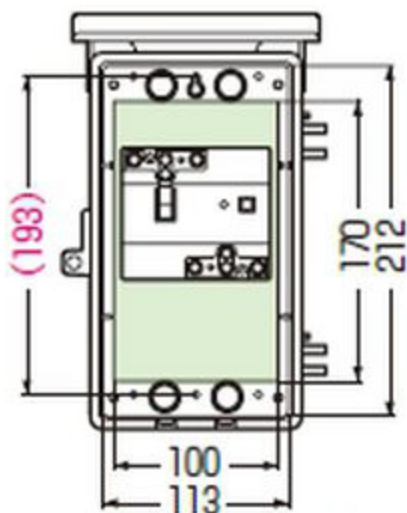

■WB-1A□

- 木板ベース付 ●バンド通し穴：側面
- 対応ポールバンド：POB-1(S,L)、POB-F、POB-M-2

( )内寸法は、ねじピッチです。

- ノック径
- 下部：φ27×2、φ20×1
- 背面：φ19×4