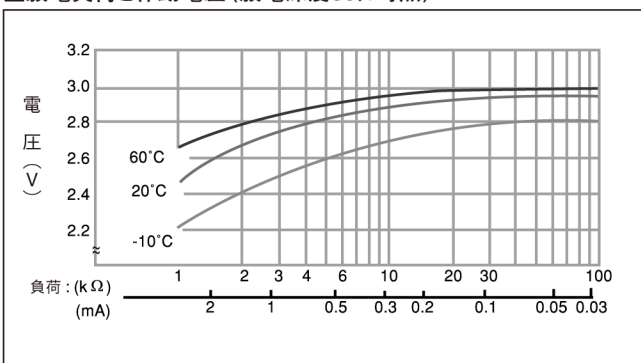

■外形寸法図 (mm)

■定格

公称電圧 (V)	3
公称容量 (mAh)	140
連続標準負荷 (mA)	0.1
使用温度範囲 (°C)	-30~+60

■放電温度特性

■放電負荷と作動電圧 (放電深度50%時点)

■放電負荷と電気容量

＜お願いと注意事項＞

本書類に記載の数値は保証値ではありません。