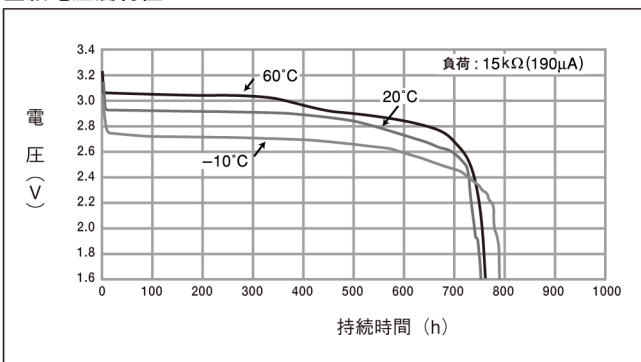

■外形寸法図 (mm)

■定格

公称電圧 (V)	3
公称容量 (mAh)	140
連続標準負荷 (mA)	0.1
使用温度範囲 (°C)	-30~+60

■放電温度特性

■放電負荷と作動電圧 (放電深度50%時点)

■放電負荷と電気容量

＜お願いと注意事項＞

本書類に記載の数値は保証値ではありません。