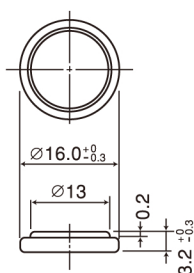

■外形寸法図 (mm)

■定格

公称電圧 (V)	3
公称容量 (mAh)	140
連続標準負荷 (mA)	0.1
使用温度範囲 (°C)	-30~+60

■放電温度特性

■放電負荷と作動電圧 (放電深度50%時点)

■放電負荷と電気容量

＜お願いと注意事項＞

本書類に記載の数値は保証値ではありません。