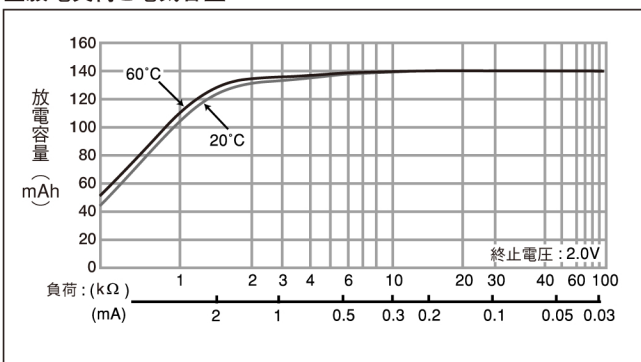

■外形寸法図 (mm)

■定格

公称電圧 (V)	3
公称容量 (mAh)	140
連続標準負荷 (mA)	0.1
使用温度範囲 (°C)	-30~+60

■放電温度特性

■放電負荷と作動電圧 (放電深度50%時点)

■放電負荷と電気容量

＜お願いと注意事項＞

本書類に記載の数値は保証値ではありません。