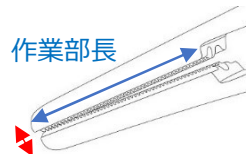

※各測定値はあくまでも参考値としてご認識下さい。

7-9441-01~14 アトラウマピンセット

先端幅(閉じた時の幅)

1.5mm

2.0mm

2.8mm

3.5mm

把持部幅:

把持部先端の幅です

品番	型番	把持部幅	作業部長	先端幅
7-9441-01	AB 860/16	1.5mm	約22mm	約1mm
7-9441-02	AB 862/16	2.0mm	約22mm	約1mm
7-9441-03	AB 864/16	2.8mm	約22mm	約2mm
7-9441-04	AB 860/20	1.5mm	約27mm	約1mm
7-9441-05	AB 862/20	2.0mm	約27mm	約1.5mm
7-9441-06	AB 864/20	2.8mm	約25mm	約2mm
7-9441-07	AB 866/20	3.5mm	約25mm	約3mm
7-9441-08	AB 860/24	1.5mm	約25mm	約1mm
7-9441-09	AB 862/24	2.0mm	約27mm	約1.5mm
7-9441-10	AB 864/24	2.8mm	約27mm	約2mm
7-9441-11	AB 866/24	3.5mm	約27mm	約3mm
7-9441-12	AB 862/30	2.0mm	約30mm	約1.5mm
7-9441-13	AB 864/30	2.8mm	約30mm	約2mm
7-9441-14	AB 866/30	3.5mm	約30mm	約3mm