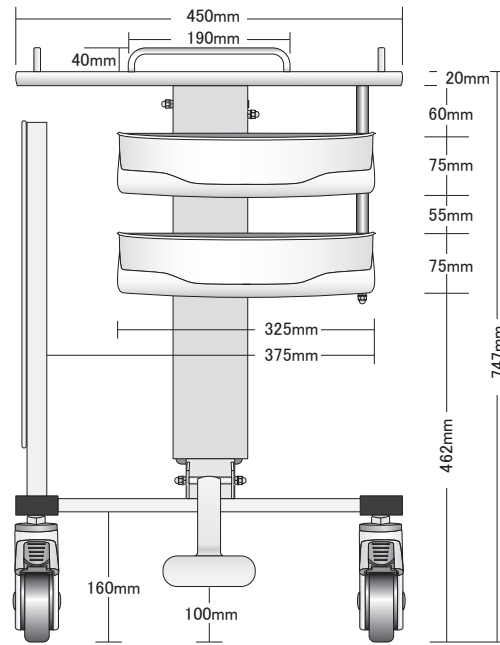

NN-DW ナースカート ディスカス図面

前面昇降 up

前面

天面

右側面

背面

左側面