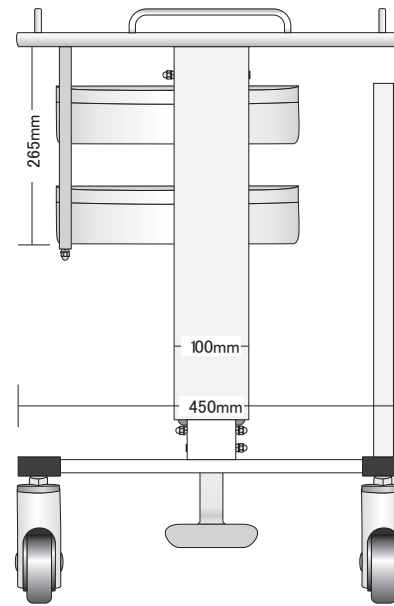

NN-DW ナースカート ディスカス図面

前面昇降 up

前面

天面

右側面

背面

左側面