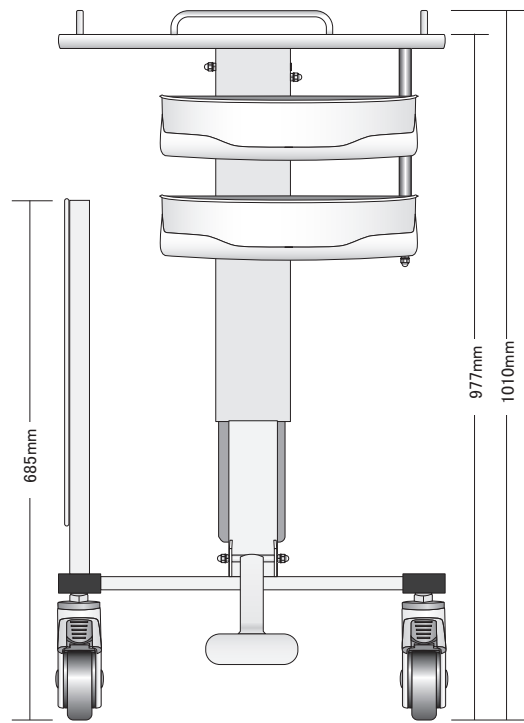

NN-DW ナースカート ディスカス図面

前面昇降 up

前面

天面

右側面

背面

左側面