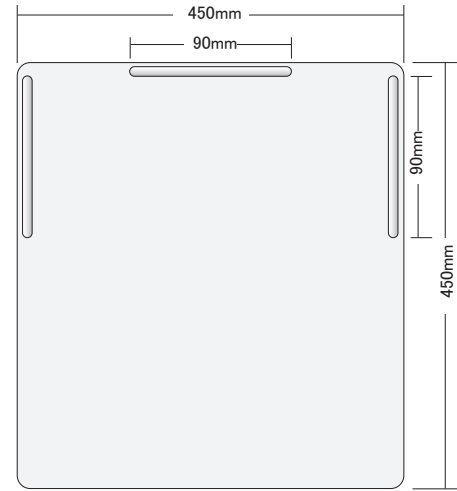

NN-DW ナースカート ディスカス図面

前面昇降 up

前面

天面

右側面

背面

左側面