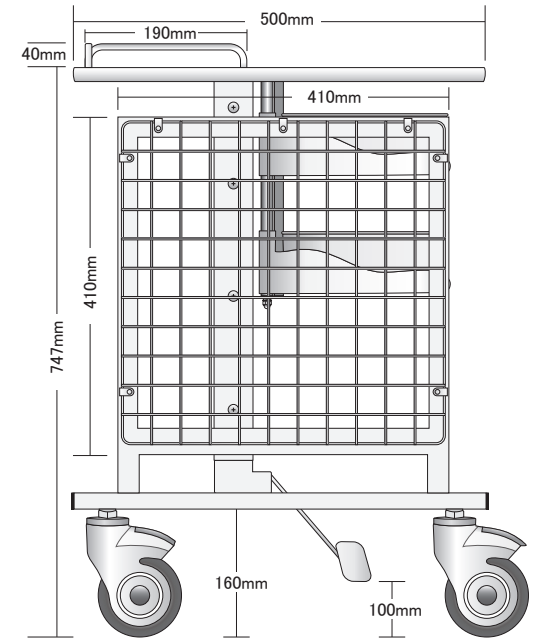

NN-DW ナースカート ディスカス図面

前面昇降 up

前面

天面

右側面

背面

左側面