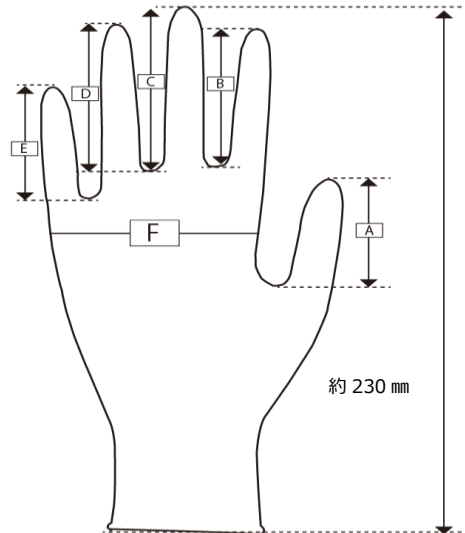

商品補足資料(各指部長さ)*

※ 本資料は商品の平均値(製造元)を基に作成しております。
 商品特性上、多少のばらつきもあるため以下の表に記された
数値を保証するものではありません。
 商品検討時の目安としてご確認ください。

	(mm)			
品番	7-8025-01	7-8025-02	7-8025-03	7-8025-04
サイズ	L	M	S	SS
【A】	約60	約56	約55	約54
【B】	約75	約74	約67	約57
【C】	約84	約80	約75	約72
【D】	約80	約78	約76	約64
【E】	約65	約58	約56	約47
【F】	約107	約98	約86	約76