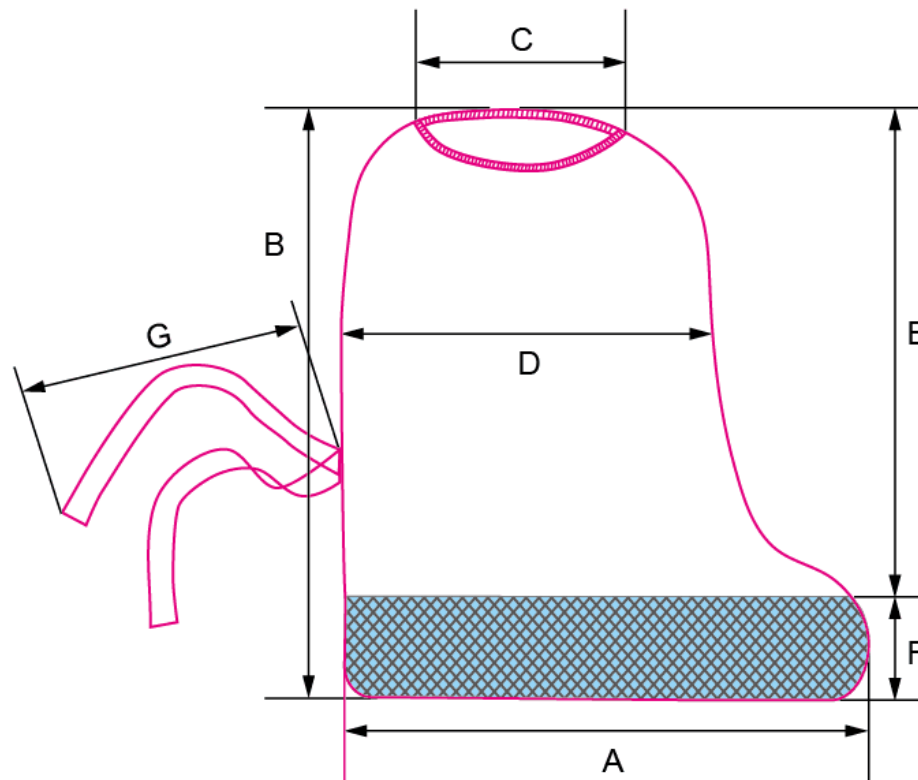

7-7701-01

A	40
B	50
C (Relax)	10
D	33
E	41
F(2重部分)	9
G	96

単位：cm

素材：CPE 30gsm

※製造上の誤差が発生します。
保証値ではございません。