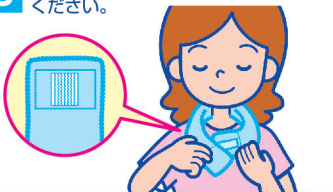

使用方法

- 1** 中身のゲルを平らにして、本体をイラストのように2つに折りたたんで、冷凍庫で5時間以上冷却します。

※連続して使用する時はスペアの本体も一緒に冷凍庫で冷却してください。

- 2** 本体を専用カバーに入れます。

- 3** 面ファスナーで長さを調節し、装着してください。

- 4** 連続して使用する時は、冷却しているスペアの本体と入れ替えてご使用ください。

- 5** 使用后、冷凍庫に入れるときは、カバーから出して本体だけ冷却してください。

【使用上の注意】 ●必ず専用カバーに入れてご使用ください。冷却した本体を肌 directly あてると凍傷になる恐れがあります。●幼児、身体のご自由な方、皮膚の弱い方等が使用する場合は、十分にご注意ください。●発熱時の解熱用には使用しないでください。●4歳未満の乳幼児へのご使用はお避けください。●循環器系疾患(高血圧・低血圧・狭心症等)の方は、医師にご相談の上ご使用ください。●就寝時のご使用はお避けください。●冷却した本体を落としたりぶつかったりすると、破れることがあります。●中身が衣服等に付いた時は、水またはぬるま湯でよく洗い流してください。●中身が髪の毛に付いた時は、ぬるま湯でもみほぐすようにして洗い流してください。●温めて使用しないでください。●本品は人体の冷却用です。用途以外には使用しないでください。●冷たすぎる場合は、タオル等に包んでご使用ください。