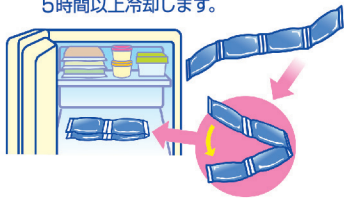

特長

- 首もとをしっかり冷やせて、冷たさが長持ちします。
- 冷凍庫で凍らせるとカチカチに固くなる氷結ゲルです。
- 氷結ゲル2コ入りなので、入れ替えることで続けてご使用できます。
(気温や使用環境により持続時間は異なります。)

また、氷結ゲルは4コ構造なので、首にフィットしやすくなっています。

- 洗える専用カバー付き。
パイル地、スムース地で好みの冷感が選べる両面仕様です。
- くりかえし使用できます。
- 首まわりサイズ約50cmまで対応。対象年齢：4歳以上。

※冷たさの感覚には個人差があり同じ環境下であっても感じ方が異なります。

SOFT COOL

やわらかいパイル地

COOL

さらっとした
スムース地

用途 首の冷却

こんな時に...

- 暑い季節の料理・掃除・洗濯干しなどの家事の時
- ガーデニングの時

使用方法

- 1** 中身のゲルを平らにして、本体をイラストのように2つに折りたたんで、冷凍庫で5時間以上冷却します。

※連続して使用する時はスペアの本体も一緒に冷凍庫で冷却してください。

- 2** 本体を専用カバーに入れます。

- 3** 面ファスナーで長さを調節し、装着してください。

- 4** 連続して使用する時は、冷却しているスペアの本体と入れ替えてご使用ください。

- 5** 使用后、冷凍庫に入れるときは、カバーから出して本体だけ冷却してください。