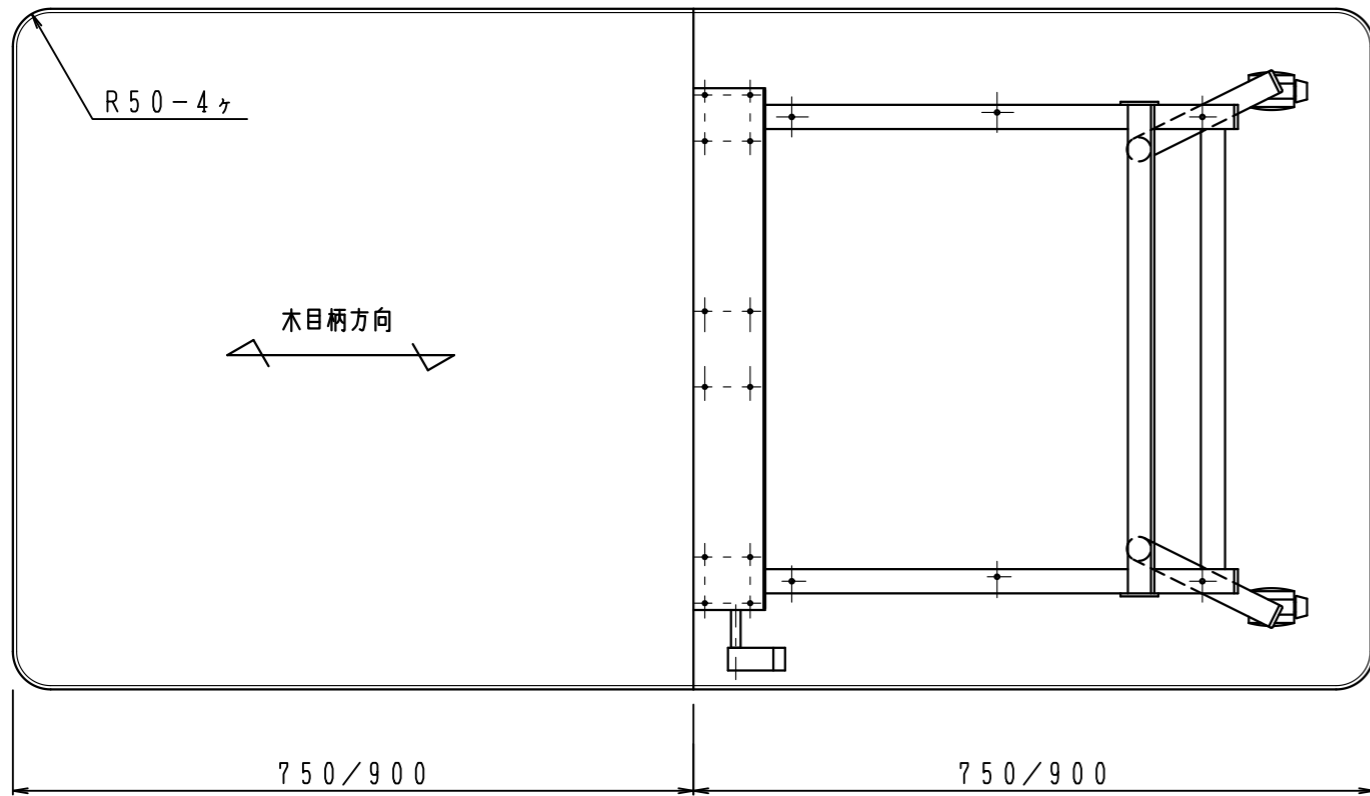

品番	型番	サイズ
7-6829-01	1500	W1500xD900xH700
7-6829-02	1800	W1800xD900xH700

変更訂正事項 △ . . . ▲ . . . △ . . .	△ . . . ▲ . . . △ . . .	特記事項	承認日:	作成日: 19.07.12	名称 食堂用テーブル	図面番号	
			承認	検図	設計		製図
			図面名称 製品図				縮尺 1/10