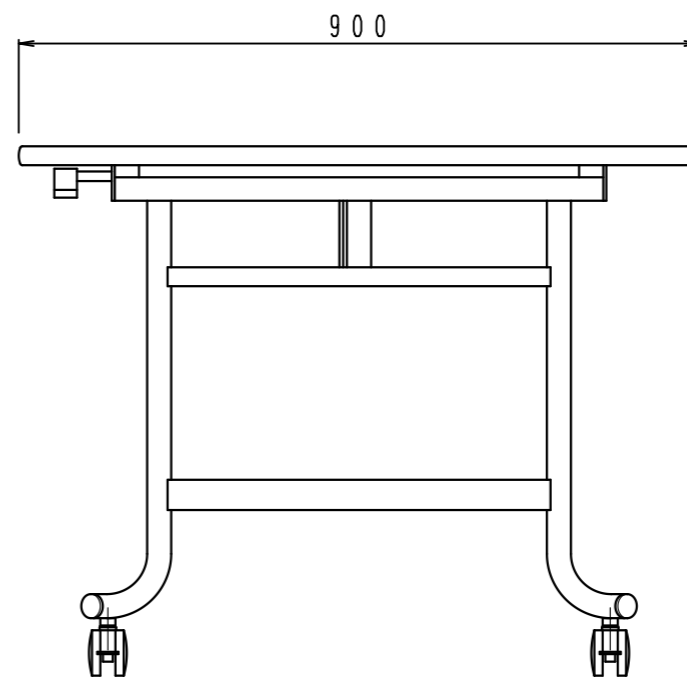

品番	型番	サイズ
7-6829-01	1500	W1500xD900xH700
7-6829-02	1800	W1800xD900xH700

変更訂正事項 △ . . . ▲ . . . △ . . .	△ . . . ▲ . . . △ . . .	特記事項	承認日:	作成日: 19.07.12	名称 食堂用テーブル	図面番号	
			承認	検図	設計		製図
			図面名称 製品図				縮尺 1/10