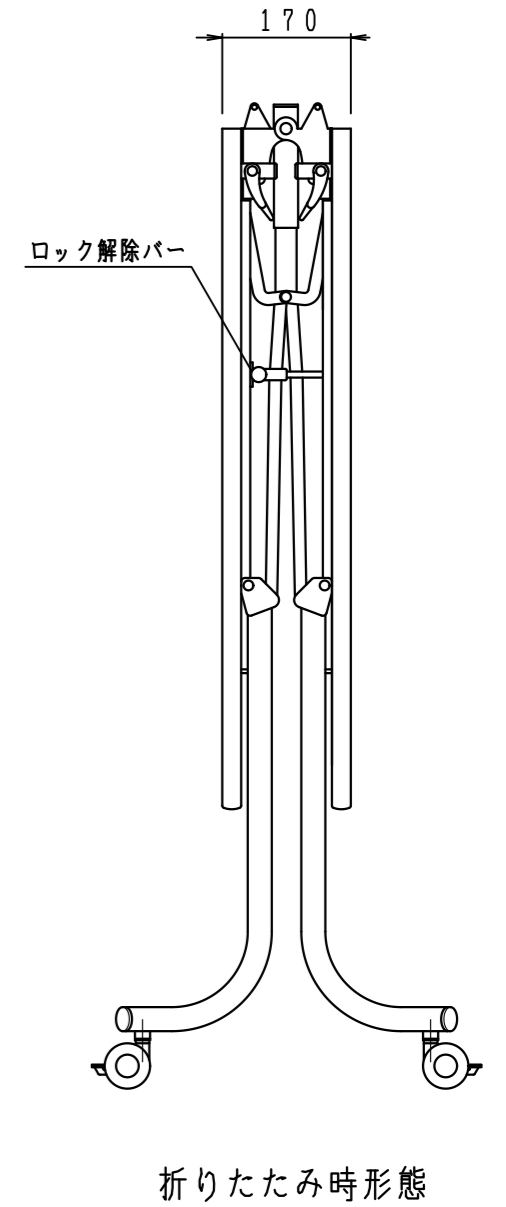

品番	型番	サイズ
7-6829-01	1500	W1500xD900xH700
7-6829-02	1800	W1800xD900xH700

変更訂正事項 △ . . . ▲ . . . △ . . .	△ . . . ▲ . . . △ . . .	特記事項	承認日:	作成日: 19.07.12	名称 食堂用テーブル	図面番号	
			承認	検図	設計		製図
			図面名称 製品図				縮尺 1/10