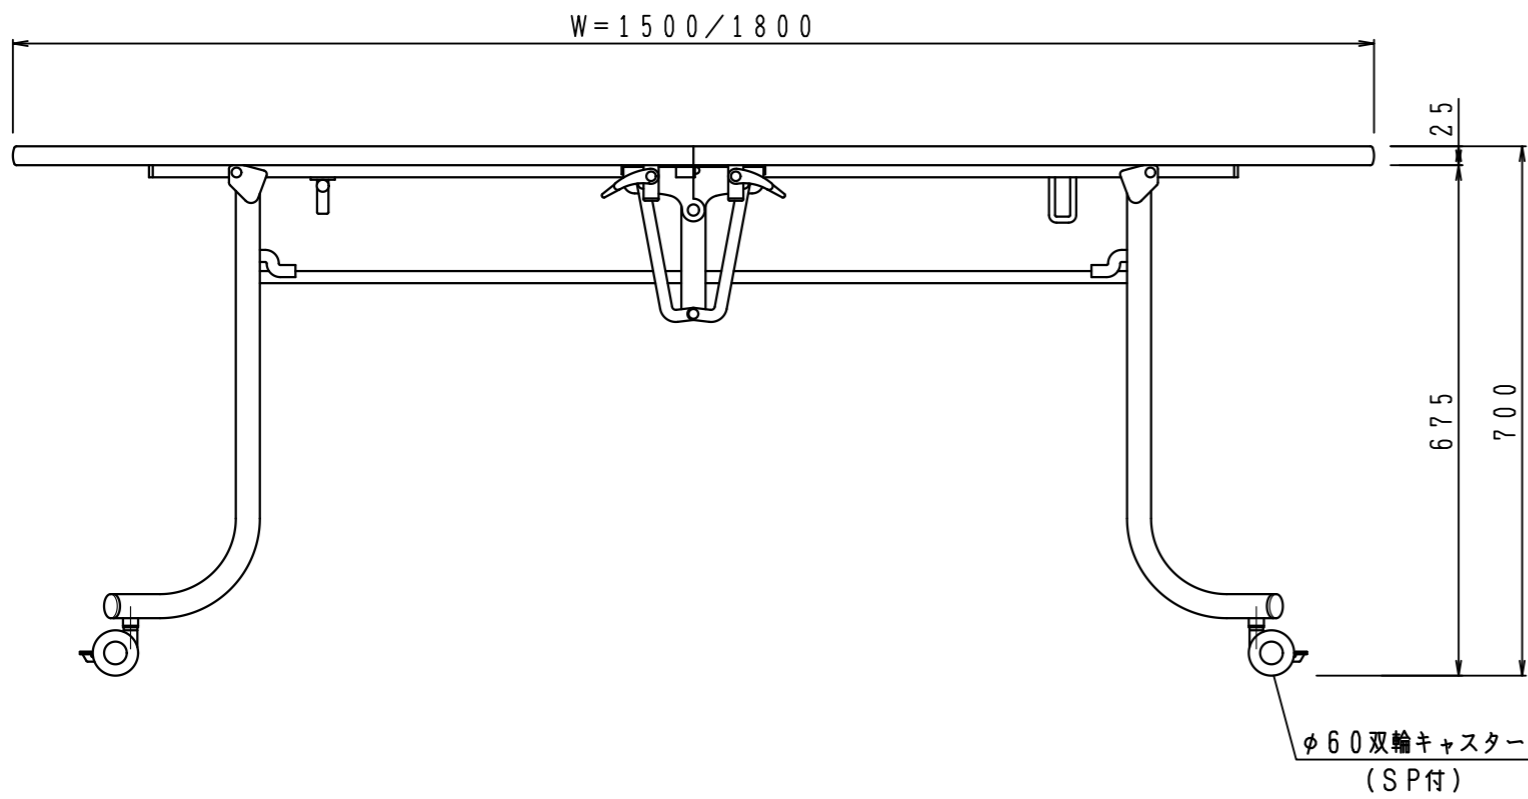

品番	型番	サイズ
7-6829-01	1500	W1500xD900xH700
7-6829-02	1800	W1800xD900xH700

変更訂正事項 △ . . . ▲ . . . △ . . .	△ . . . ▲ . . . △ . . .	特記事項	承認日:	作成日: 19.07.12	名称 食堂用テーブル	図面番号	
			承認	検図	設計		製図
			図面名称 製品図				縮尺 1/10