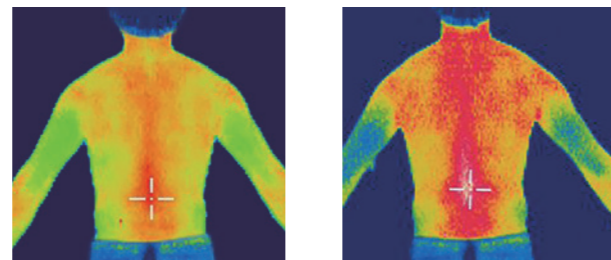

じんわりした自然な温かさが持続

肩・腰に5分間使用した後、サーモグラフィで表面体温の変化を測定すると真っ赤に表示され、身体の芯から温まっている事が分かります。**熱伝導率の高いトルマリン鉱石のポカポカした温熱が深部まで熱を伝えます。**

サーモグラフィ写真

純度100%トルマリンのみを使用

使用しているトルマリン鉱石は純度100%。上質な鉱石をブラジルから直輸入し製品化しています。トルマリンは「電気石」とも呼ばれ、生体電流と同じ0.06ミリアンペアの微弱電流が発生することも科学的に証明されています。他の石や物質では体感することの出来ない温熱効果やリラックス効果が得られます。

トルマリンによるリラックス効果

トルマリンには、人間をリラックスさせるα波を引き出す効果があると言われています。トルマリンを使用した脳波測定ではα波が上がり極めてリラックスした状態が赤く表示されています。ほとんどの患者様が眠るほどのリラックス効果で治療効率も上がり時間短縮にもつながります。

トルマリンを使用した際のα波測定

東京電機大学 電子工学科 教授 町好雄

医療現場の活用シーン ～ 乾式タイプのコードレスだから使い色々！