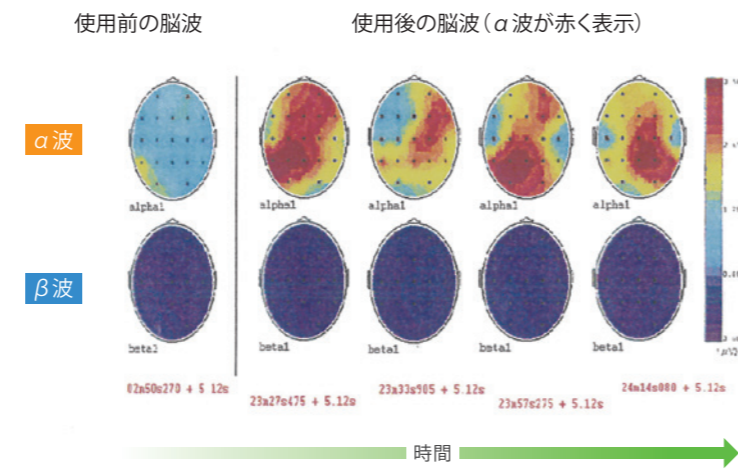

じんわりした自然な温かさが持続

肩・腰に5分間使用した後、サーモグラフィで表面体温の変化を測定すると真っ赤に表示され、身体の芯から温まっている事が分かります。**熱伝導率の高いトルマリン鉱石のポカポカした温熱が深部まで熱を伝えます。**

サーモグラフィ写真

純度100%トルマリンのみを使用

使用しているトルマリン鉱石は純度100%。上質な鉱石をブラジルから直輸入し製品化しています。トルマリンは「電気石」とも呼ばれ、生体電流と同じ0.06ミリアンペアの微弱電流が発生することも科学的に証明されています。他の石や物質では体感することの出来ない温熱効果やリラックス効果が得られます。

トルマリンによるリラックス効果

トルマリンには、人間をリラックスさせるα波を引き出す効果があると言われています。トルマリンを使用した脳波測定ではα波が上がり極めてリラックスした状態が赤く表示されています。ほとんどの患者様が眠るほどのリラックス効果で治療効率も上がり時間短縮にもつながります。

トルマリンを使用した際のα波測定

東京電機大学 電子工学科 教授 町好雄

医療現場の活用シーン ～ 乾式タイプのコードレスだから使い色々！