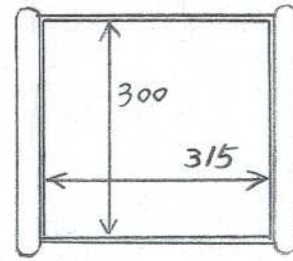

5/10L用

棚耐荷重 10kg

18/20L用

棚耐荷重 20kg

φ100 キャスター
前2輪
ストッパー付
(ウレタン)