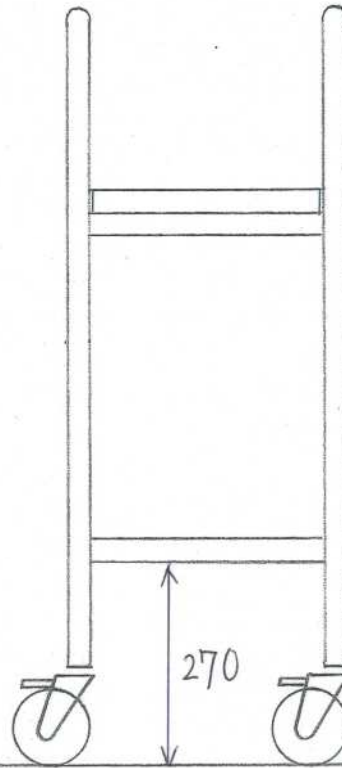

5/10L用

棚耐荷重 10kg

18/20L用

棚耐荷重 20kg

φ100 キャスター
前2輪
ストッパー付
(ウレタン)