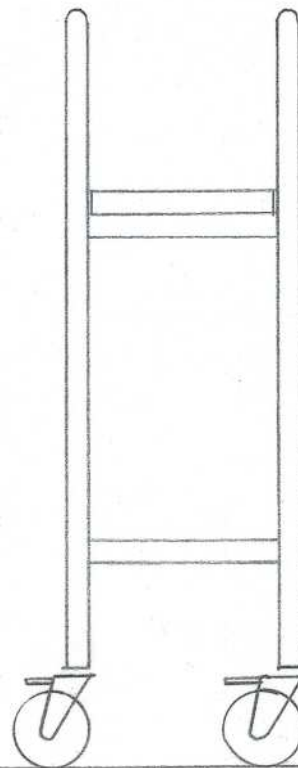

5/10L用

棚耐荷重 10kg

18/20L用

棚耐荷重 20kg

φ100 キャスター
前2輪
ストッパー付
(ウレタン)