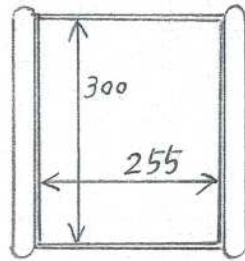

5/10L用

棚耐荷重 10kg

18/20L用

棚耐荷重 20kg

φ100 キャスター
前2輪
ストッパー付
(ウレタン)