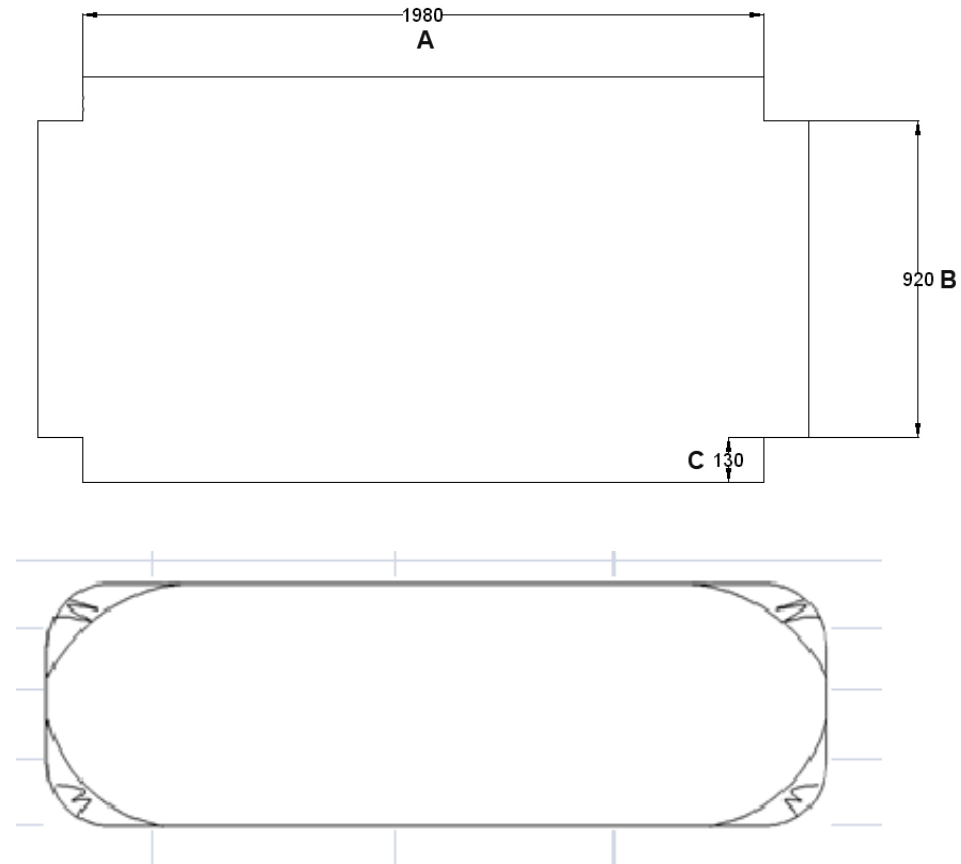

7-4325-01

単位：mm

素材：PP25gsm + CPE25gsm

※製造上の誤差が発生します。  
保証値ではございません。