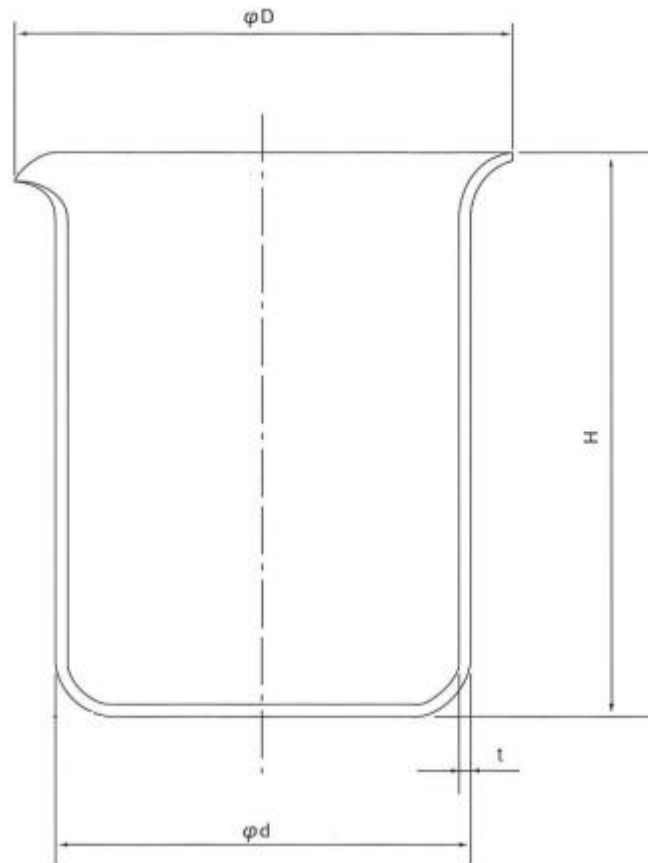

■ピーカー

7-191-01~07

■外形寸法図

コード	-01	-02	-03	-04	-05	-06	-07	
容量 (cc)	50	100	200	300	500	1000	2000	
寸法 (mm)	ϕD	55	59	77	82	97	120	146
	ϕd	47	52	72	75	90	114	132
	H	58	78	88	105	125	165	198
	t	2	2	2	2	2	3	3

注) 寸法は近似寸法です