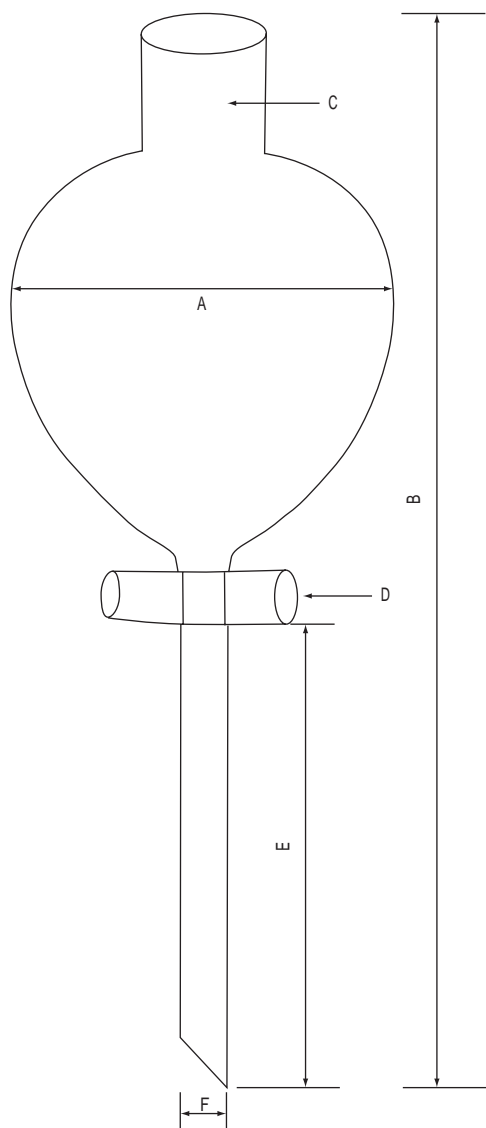

ナフロン®プラグ付分液ロート（玉はパイレックス® ガラス製） 7-188-01～08

外形寸法図

< 寸法表 >

型番	-01	-02	-03	-04	-05	-06	-07	-08
容量	50ml	100ml	200ml	250ml	300ml	500ml	1000ml	2000ml
A	53mm	66mm	81mm	83mm	89mm	106mm	132mm	165mm
B	238mm	254mm	293mm	305mm	317mm	354mm	385mm	440mm
C	$\frac{15}{\text{§}} / 25$	$\frac{15}{\text{§}} / 25$	$\frac{24}{\text{§}} / 30$	$\frac{24}{\text{§}} / 30$	$\frac{24}{\text{§}} / 30$	$\frac{24}{\text{§}} / 30$	$\frac{29}{\text{§}} / 32$	$\frac{29}{\text{§}} / 32$
D	13.5mm	13.5mm	16mm	16mm	16mm	18mm	18mm	24.5mm
E	120mm	120mm	130mm	130mm	140mm	150mm	155mm	150mm
F	8mm	8mm	10mm	10mm	10mm	12mm	12mm	16mm