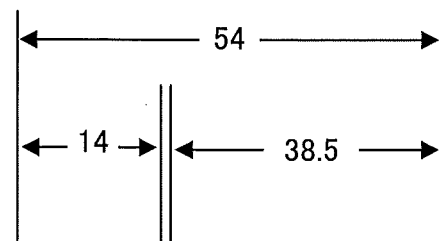

テフロン攪拌シール
29/38

中心径8Φ