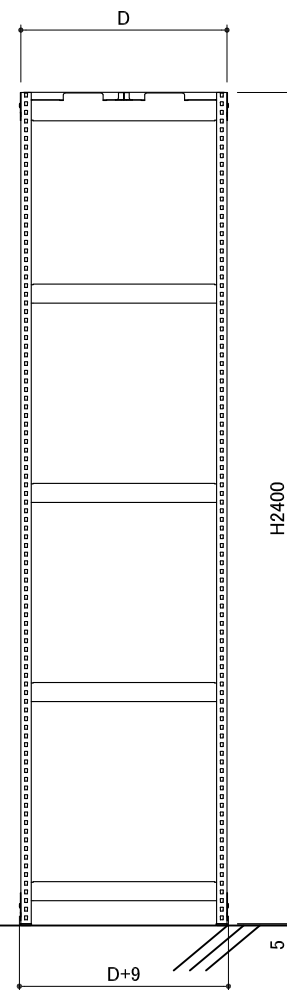

本体外寸法

W+43
D+9
H+5

連結外寸法

W+ 0

1段当たりの均等荷重 100kg/段
1台当たりの総荷重 600kg/台

連結型

単体型

注記)品番の後ろにBが付くと連結型

品番	W	D	段数
UL-8365	860	595	5段
UL-8395	860	875	
UL-8465	1160	595	
UL-8495	1160	875	
UL-8565	1460	595	
UL-8595	1460	875	
UL-8665	1760	595	
UL-8695	1760	875	

作成日
2024/10/01

検図
Y.Suzuki

TRUSCO トラスコ中山株式会社

品名 UL型
薄型ラック