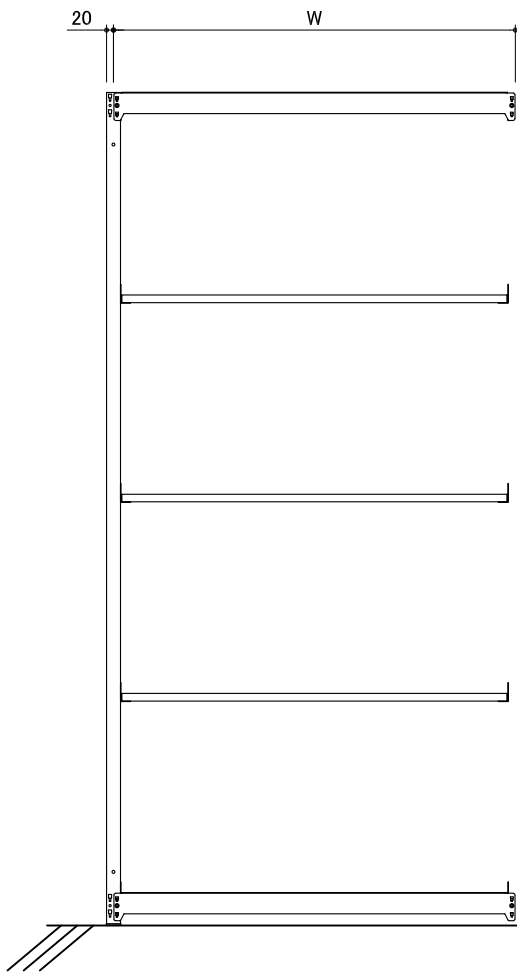

本体外寸法

W+43
D+9
H+5

連結外寸法

W+ 0

1段当たりの均等荷重 100kg/段
1台当たりの総荷重 600kg/台

連結型

単体型

注記)品番の後ろにBが付くと連結型

品番	W	D	段数
UL-8365	860	595	5段
UL-8395	860	875	
UL-8465	1160	595	
UL-8495	1160	875	
UL-8565	1460	595	
UL-8595	1460	875	
UL-8665	1760	595	
UL-8695	1760	875	

作成日
2024/10/01

検図
Y.Suzuki

TRUSCO トラスコ中山株式会社

品名 UL型
薄型ラック