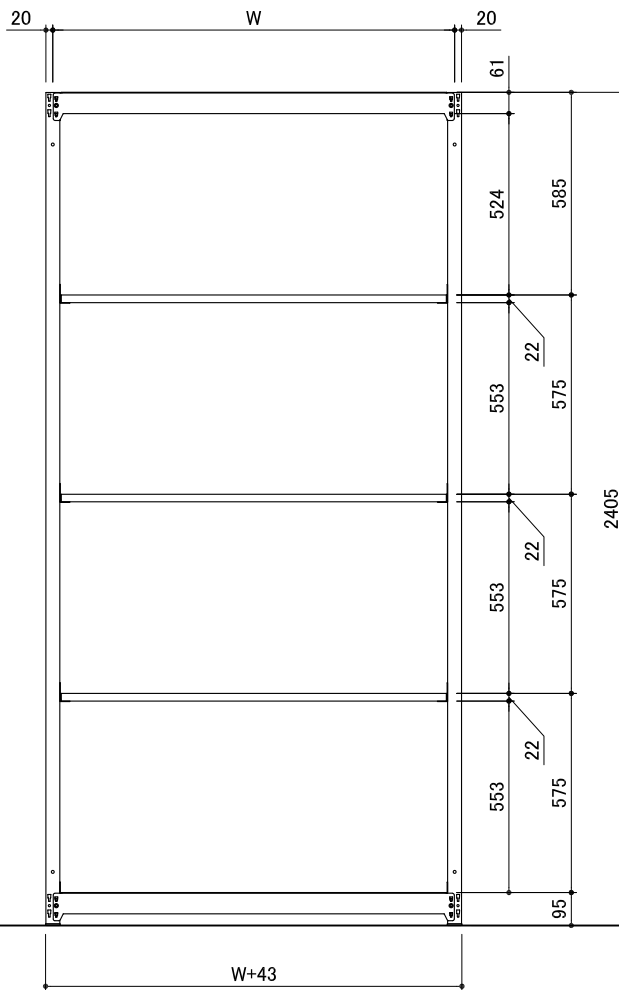

本体外寸法

W+43
D+9
H+5

連結外寸法

W+ 0

1段当たりの均等荷重 100kg/段
1台当たりの総荷重 600kg/台

連結型

単体型

注記)品番の後ろにBが付くと連結型

品番	W	D	段数
UL-8365	860	595	5段
UL-8395	860	875	
UL-8465	1160	595	
UL-8495	1160	875	
UL-8565	1460	595	
UL-8595	1460	875	
UL-8665	1760	595	
UL-8695	1760	875	

作成日
2024/10/01

検図
Y.Suzuki

TRUSCO トラスコ中山株式会社

品名 UL型
薄型ラック

品番
UL-8365~8695B

Scale
Free