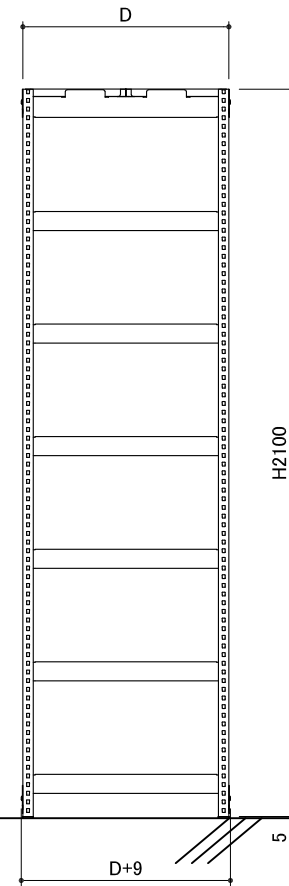

本体外寸法

W+43
D+9
H+5

連結外寸法

W+ 0

1段当たりの均等荷重 100kg/段

1台当たりの総荷重 600kg/台

連結型

単体型

注記)品番の後ろにBが付くと連結型

品番	W	D	段数
UL-7367	860	595	7段
UL-7397	860	875	
UL-7467	1160	595	
UL-7497	1160	875	
UL-7567	1460	595	
UL-7597	1460	875	
UL-7667	1760	595	
UL-7697	1760	875	

作成日
2024/10/01

検図
Y.Suzuki

TRUSCO トラスコ中山株式会社

品名 UL型
薄型ラック

品番
UL-7367~7697B

Scale
Free