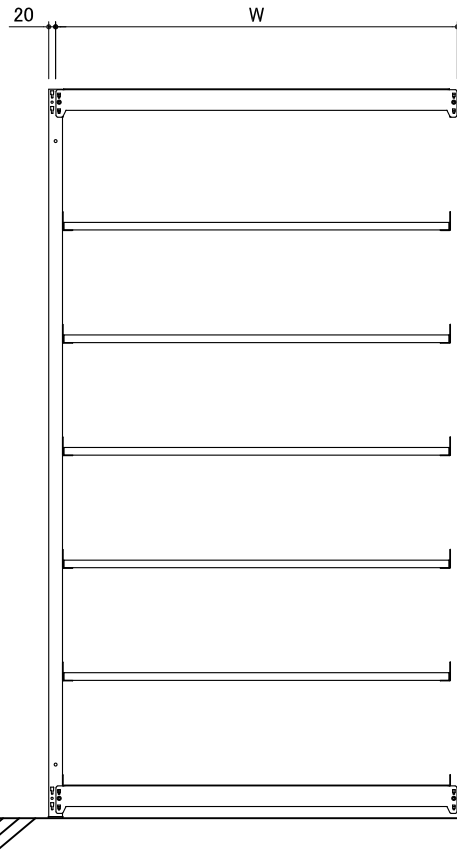

本体外寸法

W+43
D+9
H+5

連結外寸法

W+ 0

1段当たりの均等荷重 100kg/段

1台当たりの総荷重 600kg/台

連結型

単体型

注記)品番の後ろにBが付くと連結型

品番	W	D	段数
UL-7367	860	595	7段
UL-7397	860	875	
UL-7467	1160	595	
UL-7497	1160	875	
UL-7567	1460	595	
UL-7597	1460	875	
UL-7667	1760	595	
UL-7697	1760	875	

作成日
2024/10/01

検図
Y.Suzuki

TRUSCO トラスコ中山株式会社