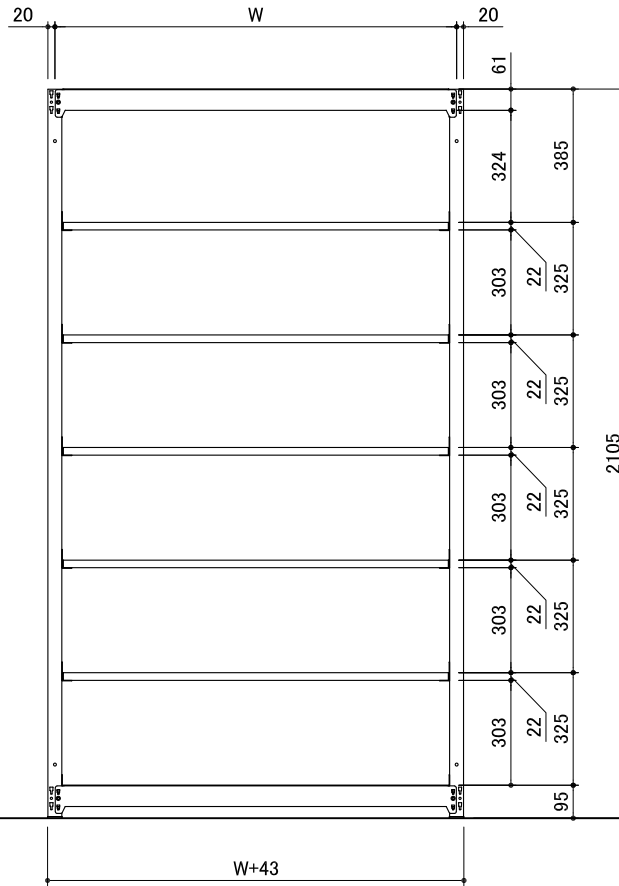

本体外寸法

W+43
D+9
H+5

連結外寸法

W+ 0

1段当たりの均等荷重 100kg/段

1台当たりの総荷重 600kg/台

連結型

単体型

注記)品番の後ろにBが付くと連結型

品番	W	D	段数
UL-7367	860	595	7段
UL-7397	860	875	
UL-7467	1160	595	
UL-7497	1160	875	
UL-7567	1460	595	
UL-7597	1460	875	
UL-7667	1760	595	
UL-7697	1760	875	

作成日
2024/10/01

検図
Y.Suzuki

TRUSCO トラスコ中山株式会社

品名 UL型
薄型ラック

品番
UL-7367~7697B

Scale
Free