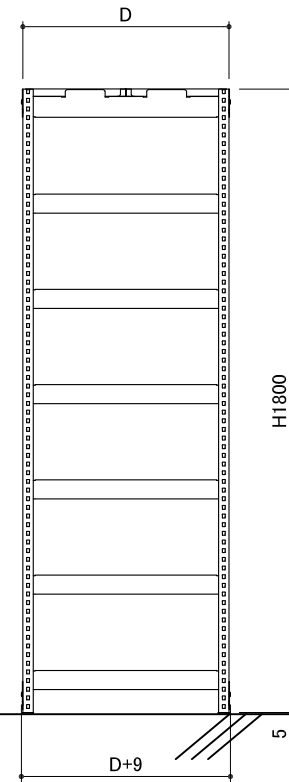

本体外寸法

W+43
D+9
H+5

連結外寸法

W+ 0

1段当たりの均等荷重 100kg/段

1台当たりの総荷重 600kg/台

連結型

単体型

注記)品番の後ろにBが付くと連結型

品番	W	D	段数
UL-6367	860	595	7段
UL-6397	860	875	
UL-6467	1160	595	
UL-6497	1160	875	
UL-6567	1460	595	
UL-6597	1460	875	
UL-6667	1760	595	
UL-6697	1760	875	

作成日
2024/10/01

検図
Y.Suzuki

TRUSCO トラスコ中山株式会社

品名 UL型
薄型ラック

品番
UL-6367~6697B

Scale
Free