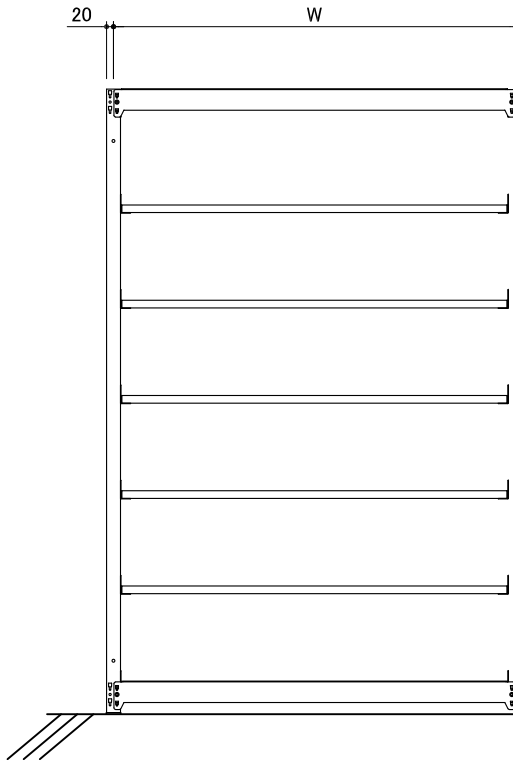

本体外寸法

W+43
D+9
H+5

連結外寸法

W+ 0

1段当たりの均等荷重 100kg/段

1台当たりの総荷重 600kg/台

連結型

単体型

注記)品番の後ろにBが付くと連結型

品番	W	D	段数
UL-6367	860	595	7段
UL-6397	860	875	
UL-6467	1160	595	
UL-6497	1160	875	
UL-6567	1460	595	
UL-6597	1460	875	
UL-6667	1760	595	
UL-6697	1760	875	

作成日
2024/10/01

検図
Y.Suzuki

TRUSCO トラスコ中山株式会社