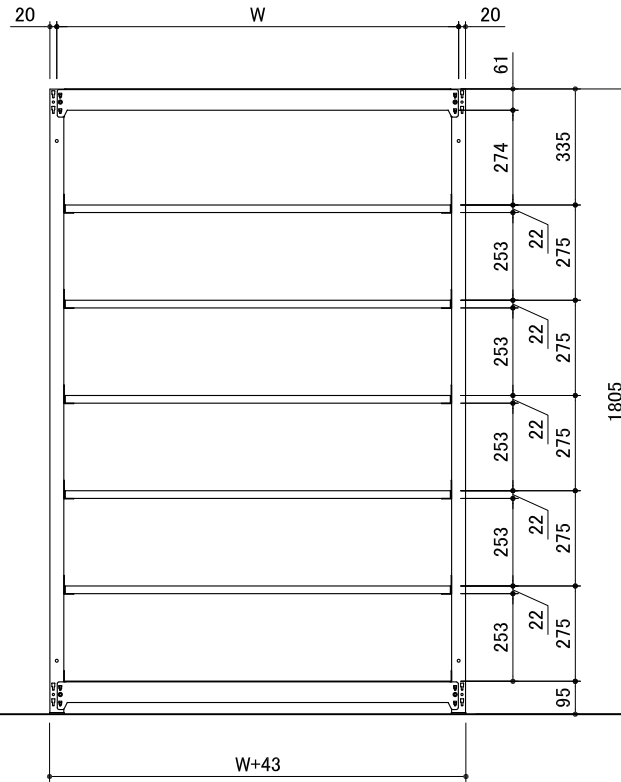

本体外寸法

W+43
D+9
H+5

連結外寸法

W+ 0

1段当たりの均等荷重 100kg/段

1台当たりの総荷重 600kg/台

連結型

単体型

注記)品番の後ろにBが付くと連結型

品番	W	D	段数
UL-6367	860	595	7段
UL-6397	860	875	
UL-6467	1160	595	
UL-6497	1160	875	
UL-6567	1460	595	
UL-6597	1460	875	
UL-6667	1760	595	
UL-6697	1760	875	

作成日
2024/10/01

検図
Y.Suzuki

TRUSCO トラスコ中山株式会社