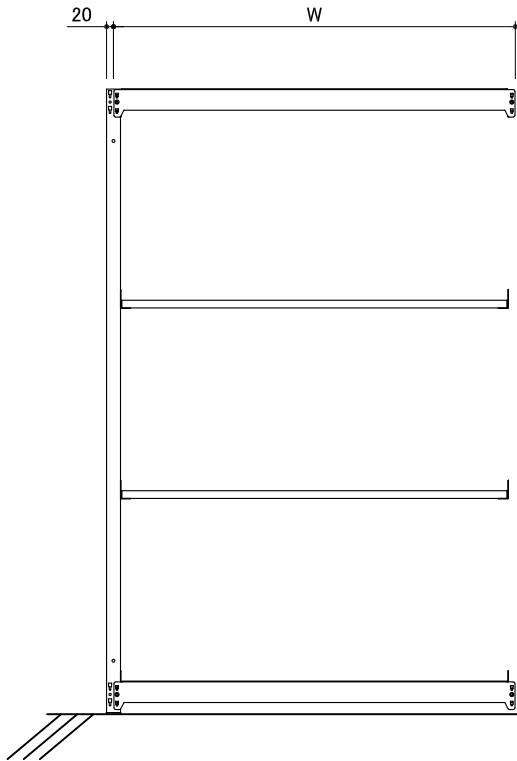

本体外寸法

W+43
D+9
H+5

連結外寸法

W+ 0

1段当たりの均等荷重 100kg/段

1台当たりの総荷重 600kg/台

連結型

単体型

注記)品番の後ろにBが付くと連結型

品番	W	D	段数
UL-6364	860	595	4段
UL-6394	860	875	
UL-6464	1160	595	
UL-6494	1160	875	
UL-6564	1460	595	
UL-6594	1460	875	
UL-6664	1760	595	
UL-6694	1760	875	

作成日

2024/10/01

検図

Y.Suzuki

TRUSCO トラスコ中山株式会社