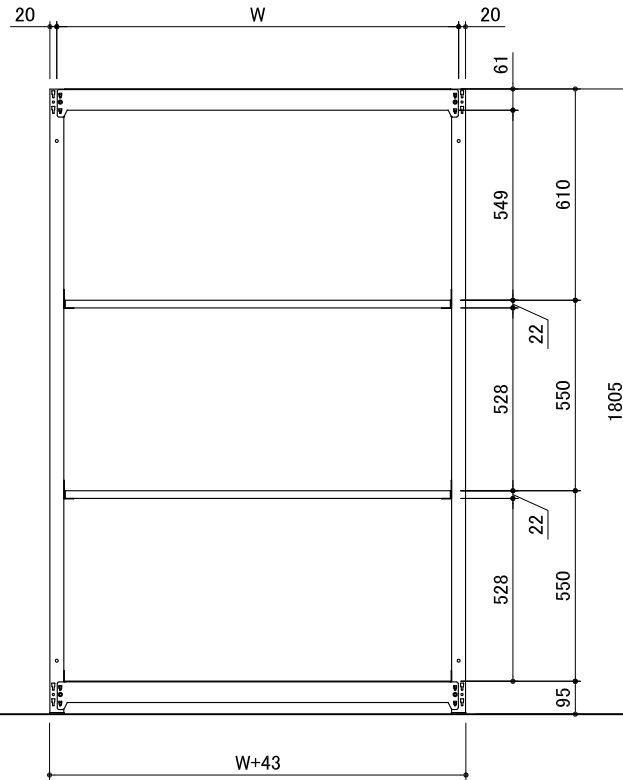

本体外寸法

W+43
D+9
H+5

連結外寸法

W+ 0

1段当たりの均等荷重 100kg/段

1台当たりの総荷重 600kg/台

連結型

単体型

注記)品番の後ろにBが付くと連結型

品番	W	D	段数
UL-6364	860	595	4段
UL-6394	860	875	
UL-6464	1160	595	
UL-6494	1160	875	
UL-6564	1460	595	
UL-6594	1460	875	
UL-6664	1760	595	
UL-6694	1760	875	

作成日

2024/10/01

検図

Y.Suzuki

TRUSCO トラスコ中山株式会社