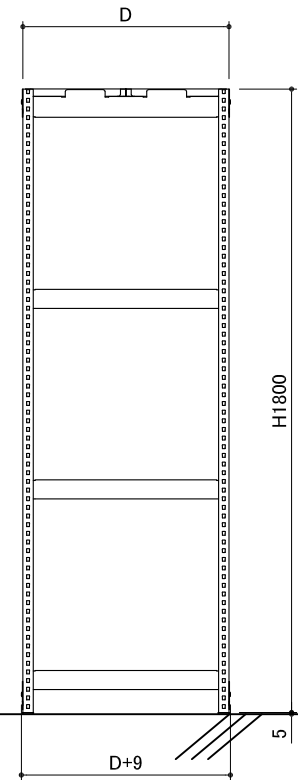

本体外寸法

W+43
D+9
H+5

連結外寸法

W+ 0

1段当たりの均等荷重 100kg/段

1台当たりの総荷重 600kg/台

連結型

単体型

注記)品番の後ろにBが付くと連結型

品番	W	D	段数
UL-6364	860	595	4段
UL-6394	860	875	
UL-6464	1160	595	
UL-6494	1160	875	
UL-6564	1460	595	
UL-6594	1460	875	
UL-6664	1760	595	
UL-6694	1760	875	

作成日

2024/10/01

検図

Y.Suzuki

TRUSCO トラスコ中山株式会社