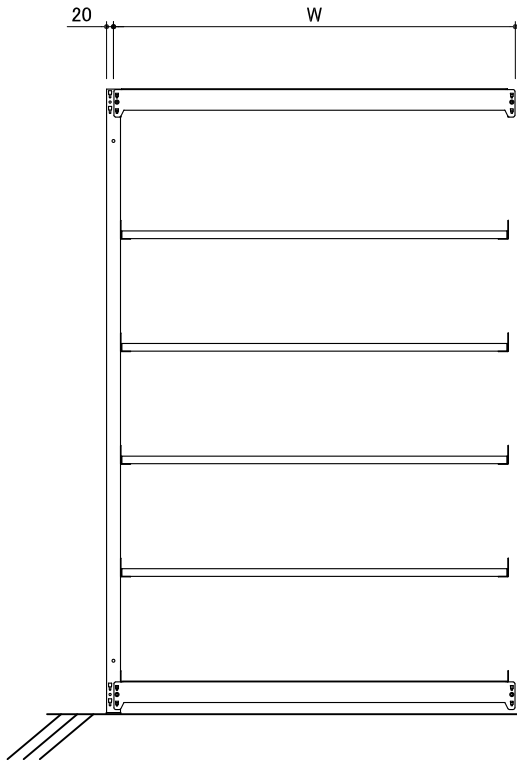

本体外寸法

W+43  
D+9  
H+5

連結外寸法

W+ 0

1段当たりの均等荷重 100kg/段

1台当たりの総荷重 600kg/台

連結型

単体型

注記)品番の後ろにBが付くと連結型

品番	W	D	段数
UL-6366	860	595	6段
UL-6396	860	875	
UL-6466	1160	595	
UL-6496	1160	875	
UL-6566	1460	595	
UL-6596	1460	875	
UL-6666	1760	595	
UL-6696	1760	875	

作成日  
2024/10/01

検図  
Y.Suzuki

TRUSCO トラスコ中山株式会社