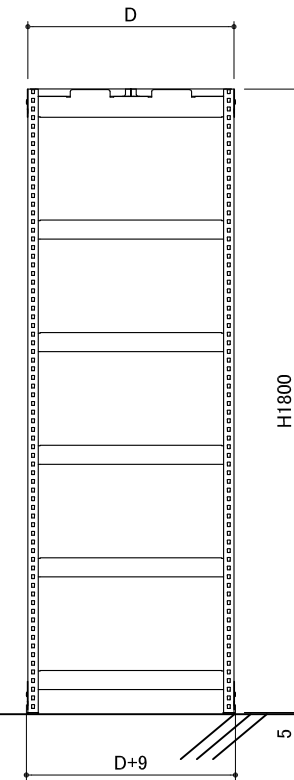

本体外寸法

W+43  
D+9  
H+5

連結外寸法

W+ 0

1段当たりの均等荷重 100kg/段

1台当たりの総荷重 600kg/台

連結型

単体型

注記)品番の後ろにBが付くと連結型

品番	W	D	段数
UL-6366	860	595	6段
UL-6396	860	875	
UL-6466	1160	595	
UL-6496	1160	875	
UL-6566	1460	595	
UL-6596	1460	875	
UL-6666	1760	595	
UL-6696	1760	875	

作成日  
2024/10/01

検図  
Y.Suzuki

TRUSCO トラスコ中山株式会社