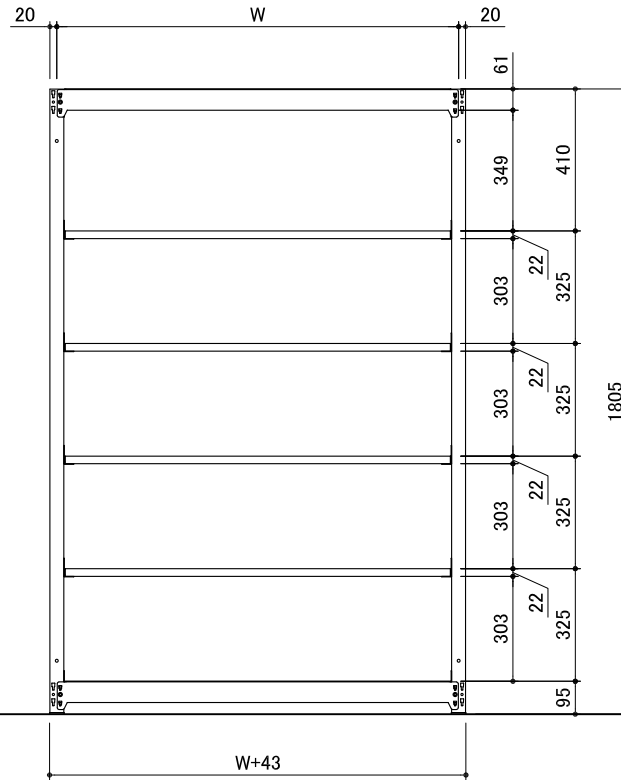

本体外寸法

W+43  
D+9  
H+5

連結外寸法

W+ 0

1段当たりの均等荷重 100kg/段

1台当たりの総荷重 600kg/台

連結型

単体型

注記)品番の後ろにBが付くと連結型

品番	W	D	段数
UL-6366	860	595	6段
UL-6396	860	875	
UL-6466	1160	595	
UL-6496	1160	875	
UL-6566	1460	595	
UL-6596	1460	875	
UL-6666	1760	595	
UL-6696	1760	875	

作成日  
2024/10/01

検図  
Y.Suzuki

TRUSCO トラスコ中山株式会社