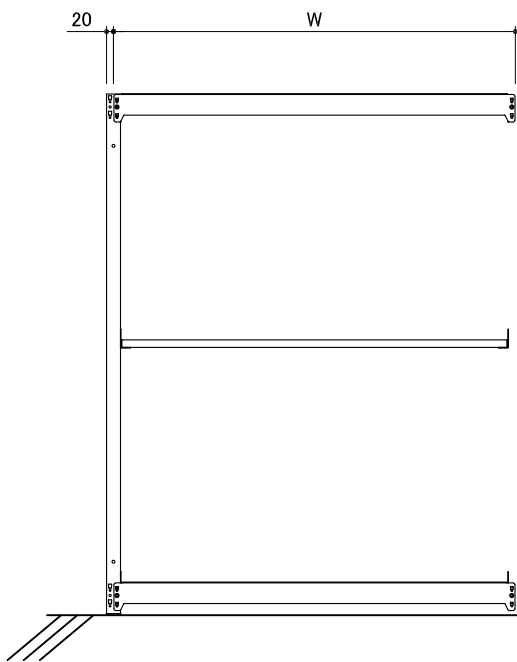

本体外寸法

W+43  
D+9  
H+5

連結外寸法

W+0

1段当たりの均等荷重 100kg/段

1台当たりの総荷重 600kg/台

連結型

単体型

注記)品番の後ろにBが付くと連結型

品番	W	D	段数
UL-5363	860	595	3段
UL-5393	860	875	
UL-5463	1160	595	
UL-5493	1160	875	
UL-5563	1460	595	
UL-5593	1460	875	
UL-5663	1760	595	
UL-5693	1760	875	

作成日  
2024/10/01

検図  
Y.Suzuki

TRUSCO トラスコ中山株式会社