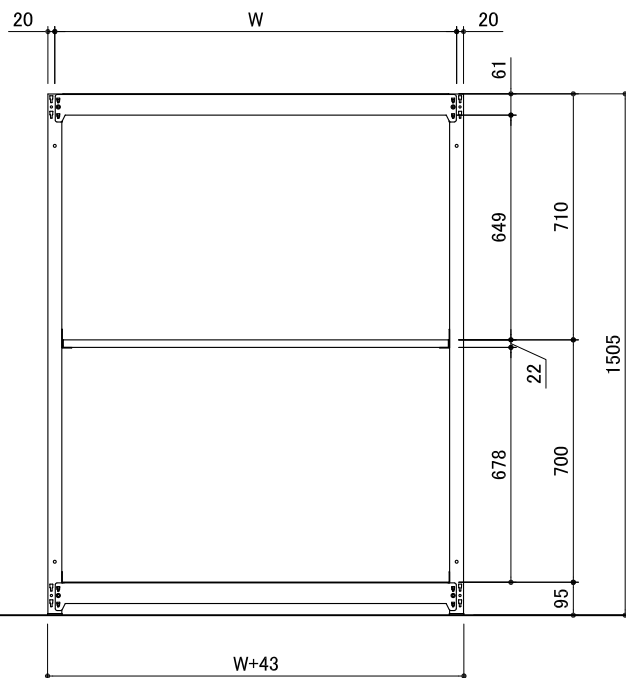

本体外寸法

W+43  
D+9  
H+5

連結外寸法

W+0

1段当たりの均等荷重 100kg/段

1台当たりの総荷重 600kg/台

連結型

単体型

注記)品番の後ろにBが付くと連結型

品番	W	D	段数
UL-5363	860	595	3段
UL-5393	860	875	
UL-5463	1160	595	
UL-5493	1160	875	
UL-5563	1460	595	
UL-5593	1460	875	
UL-5663	1760	595	
UL-5693	1760	875	

作成日  
2024/10/01

検図  
Y.Suzuki

TRUSCO トラスコ中山株式会社