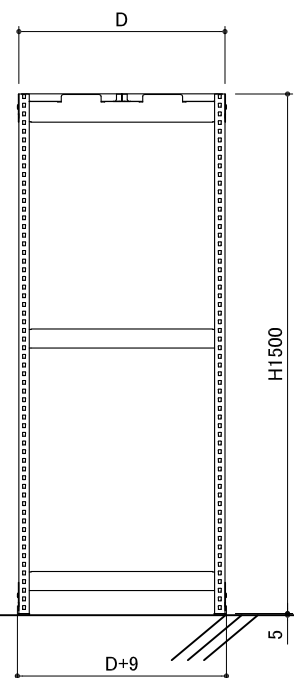

本体外寸法

W+43  
D+9  
H+5

連結外寸法

W+0

1段当たりの均等荷重 100kg/段

1台当たりの総荷重 600kg/台

連結型

単体型

注記)品番の後ろにBが付くと連結型

品番	W	D	段数
UL-5363	860	595	3段
UL-5393	860	875	
UL-5463	1160	595	
UL-5493	1160	875	
UL-5563	1460	595	
UL-5593	1460	875	
UL-5663	1760	595	
UL-5693	1760	875	

作成日  
2024/10/01

検図  
Y.Suzuki

TRUSCO トラスコ中山株式会社