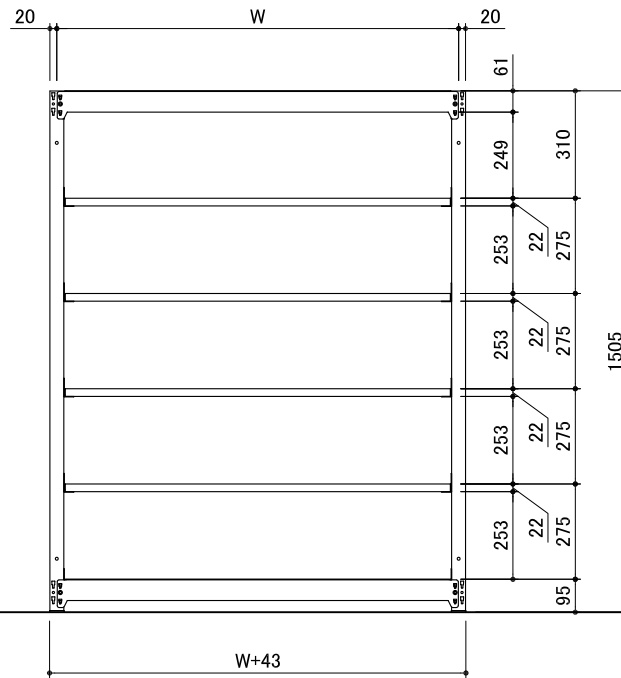

本体外寸法

W+43
D+9
H+5

連結外寸法

W+0

1段当たりの均等荷重 100kg/段

1台当たりの総荷重 600kg/台

連結型

単体型

注記)品番の後ろにBが付くと連結型

品番	W	D	段数
UL-5366	860	595	6段
UL-5396	860	875	
UL-5466	1160	595	
UL-5496	1160	875	
UL-5566	1460	595	
UL-5596	1460	875	
UL-5666	1760	595	
UL-5696	1760	875	

作成日
2024/10/01

検図
Y.Suzuki

TRUSCO トラスコ中山株式会社