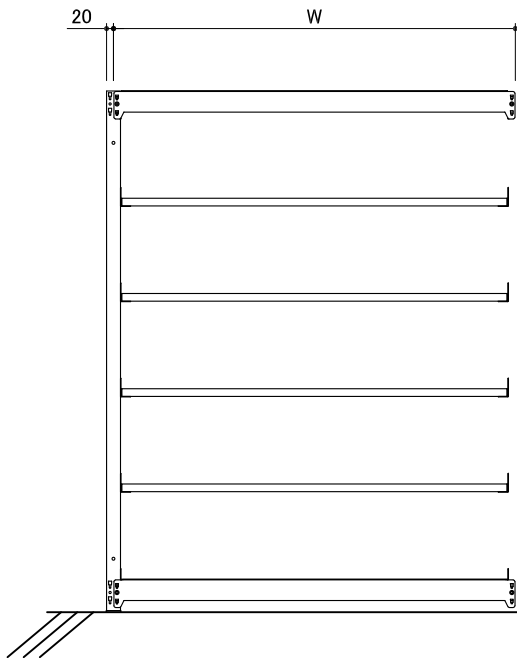

本体外寸法

W+43
D+9
H+5

連結外寸法

W+0

1段当たりの均等荷重 100kg/段

1台当たりの総荷重 600kg/台

連結型

単体型

注記)品番の後ろにBが付くと連結型

品番	W	D	段数
UL-5366	860	595	6段
UL-5396	860	875	
UL-5466	1160	595	
UL-5496	1160	875	
UL-5566	1460	595	
UL-5596	1460	875	
UL-5666	1760	595	
UL-5696	1760	875	

作成日
2024/10/01

検図
Y.Suzuki

TRUSCO トラスコ中山株式会社