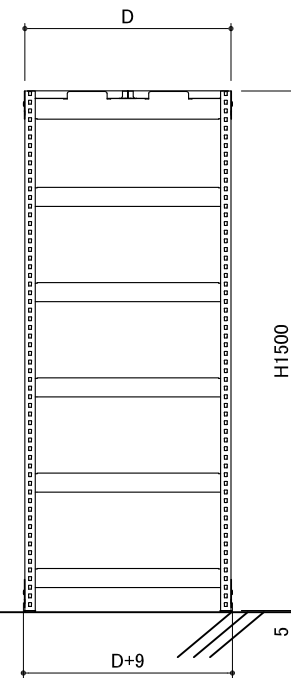

本体外寸法

W+43
D+9
H+5

連結外寸法

W+0

1段当たりの均等荷重 100kg/段

1台当たりの総荷重 600kg/台

連結型

単体型

注記)品番の後ろにBが付くと連結型

品番	W	D	段数
UL-5366	860	595	6段
UL-5396	860	875	
UL-5466	1160	595	
UL-5496	1160	875	
UL-5566	1460	595	
UL-5596	1460	875	
UL-5666	1760	595	
UL-5696	1760	875	

作成日
2024/10/01

検図
Y.Suzuki

TRUSCO トラスコ中山株式会社