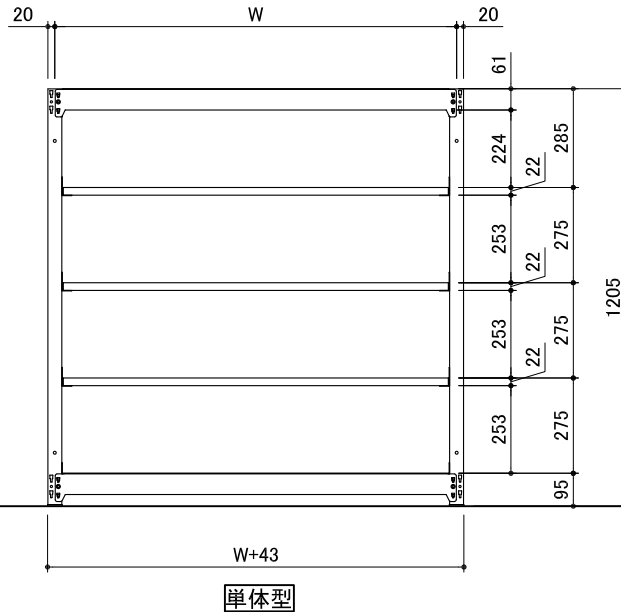

本体外寸法

W+43
D+9
H+5

連結外寸法

W+ 0

1段当たりの均等荷重 100kg/段

1台当たりの総荷重 600kg/台

注記)品番の後ろにBが付くと連結型

品番	W	D	段数
UL-4365	860	595	5段
UL-4395	860	875	
UL-4465	1160	595	
UL-4495	1160	875	
UL-4565	1460	595	
UL-4595	1460	875	
UL-4665	1760	595	
UL-4695	1760	875	