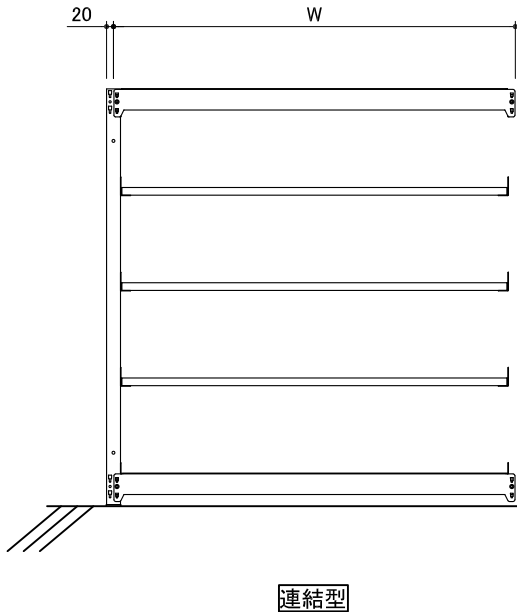

本体外寸法

W+43
D+9
H+5

連結外寸法

W+ 0

1段当たりの均等荷重 100kg/段

1台当たりの総荷重 600kg/台

注記)品番の後ろにBが付くと連結型

品番	W	D	段数
UL-4365	860	595	5段
UL-4395	860	875	
UL-4465	1160	595	
UL-4495	1160	875	
UL-4565	1460	595	
UL-4595	1460	875	
UL-4665	1760	595	
UL-4695	1760	875	