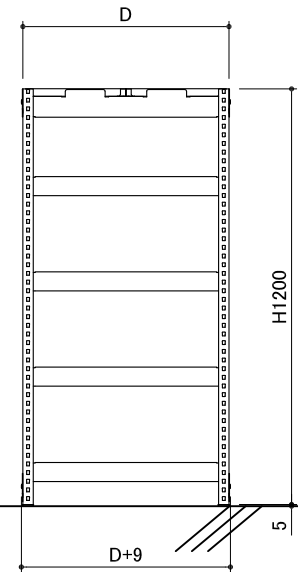

本体外寸法

W+43
D+9
H+5

連結外寸法

W+ 0

1段当たりの均等荷重 100kg/段

1台当たりの総荷重 600kg/台

注記)品番の後ろにBが付くと連結型

品番	W	D	段数
UL-4365	860	595	5段
UL-4395	860	875	
UL-4465	1160	595	
UL-4495	1160	875	
UL-4565	1460	595	
UL-4595	1460	875	
UL-4665	1760	595	
UL-4695	1760	875	

作成日
2024/10/01

検図
Y.Suzuki

TRUSCO トラスコ中山株式会社

品名 UL型
薄型ラック

品番
UL-4365~4695B

Scale
Free