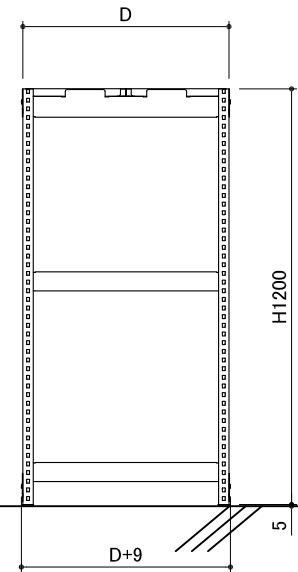

本体外寸法

W+43
D+9
H+5

連結外寸法

W+ 0

1段当たりの均等荷重 100kg/段

1台当たりの総荷重 600kg/台

連結型

単体型

注記)品番の後ろにBが付くと連結型

品番	W	D	段数
UL-4363	860	595	3段
UL-4393	860	875	
UL-4463	1160	595	
UL-4493	1160	875	
UL-4563	1460	595	
UL-4593	1460	875	
UL-4663	1760	595	
UL-4693	1760	875	

作成日
2024/10/01

検図
Y.Suzuki

TRUSCO トラスコ中山株式会社