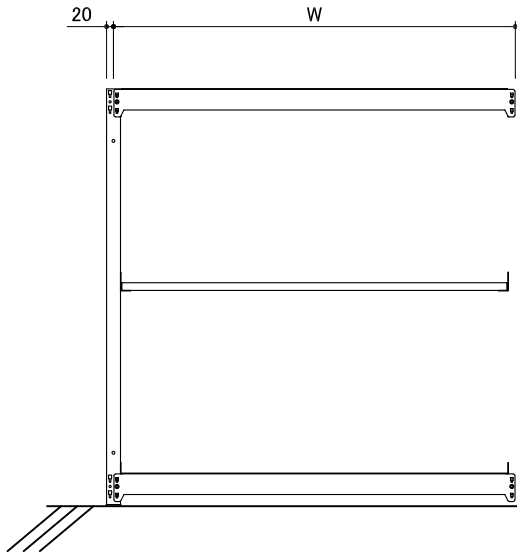

本体外寸法

W+43
D+9
H+5

連結外寸法

W+ 0

1段当たりの均等荷重 100kg/段

1台当たりの総荷重 600kg/台

連結型

単体型

注記)品番の後ろにBが付くと連結型

品番	W	D	段数
UL-4363	860	595	3段
UL-4393	860	875	
UL-4463	1160	595	
UL-4493	1160	875	
UL-4563	1460	595	
UL-4593	1460	875	
UL-4663	1760	595	
UL-4693	1760	875	

作成日
2024/10/01

検図
Y.Suzuki

TRUSCO トラスコ中山株式会社