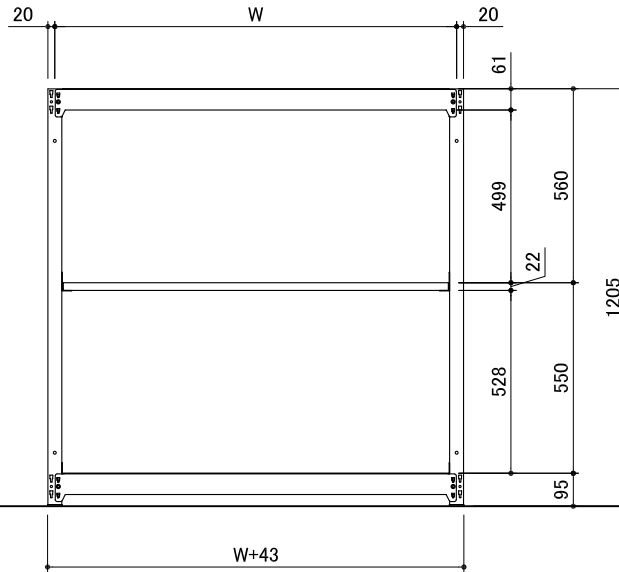

本体外寸法

W+43
D+9
H+5

連結外寸法

W+ 0

1段当たりの均等荷重 100kg/段

1台当たりの総荷重 600kg/台

連結型

単体型

注記)品番の後ろにBが付くと連結型

品番	W	D	段数
UL-4363	860	595	3段
UL-4393	860	875	
UL-4463	1160	595	
UL-4493	1160	875	
UL-4563	1460	595	
UL-4593	1460	875	
UL-4663	1760	595	
UL-4693	1760	875	

作成日
2024/10/01

検図
Y.Suzuki

TRUSCO トラスコ中山株式会社