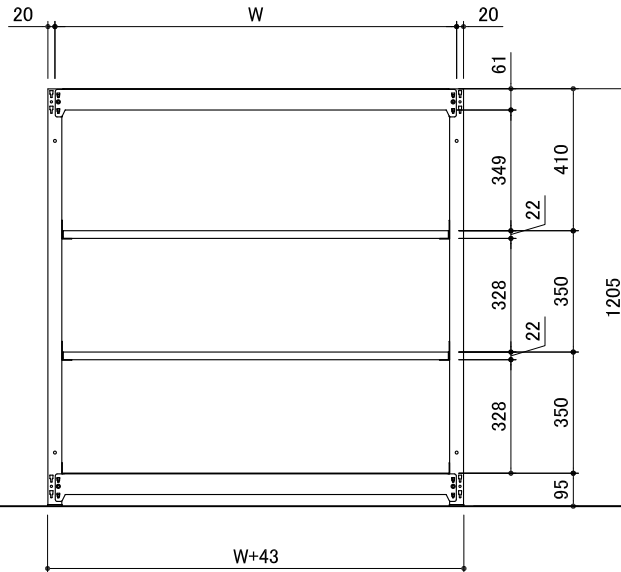

本体外寸法

W+43  
D+9  
H+5

連結外寸法

W+ 0

1段当たりの均等荷重 100kg/段

1台当たりの総荷重 600kg/台

連結型

単体型

注記)品番の後ろにBが付くと連結型

品番	W	D	段数
UL-4364	860	595	4段
UL-4394	860	875	
UL-4464	1160	595	
UL-4494	1160	875	
UL-4564	1460	595	
UL-4594	1460	875	
UL-4664	1760	595	
UL-4694	1760	875	

作成日  
2024/10/01

検図  
Y.Suzuki

TRUSCO トラスコ中山株式会社