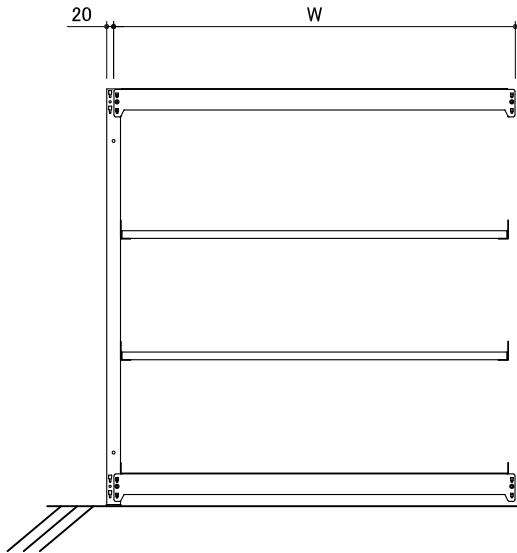

本体外寸法

W+43  
D+9  
H+5

連結外寸法

W+ 0

1段当たりの均等荷重 100kg/段

1台当たりの総荷重 600kg/台

連結型

単体型

注記)品番の後ろにBが付くと連結型

品番	W	D	段数
UL-4364	860	595	4段
UL-4394	860	875	
UL-4464	1160	595	
UL-4494	1160	875	
UL-4564	1460	595	
UL-4594	1460	875	
UL-4664	1760	595	
UL-4694	1760	875	

作成日  
2024/10/01

検図  
Y.Suzuki

TRUSCO トラスコ中山株式会社