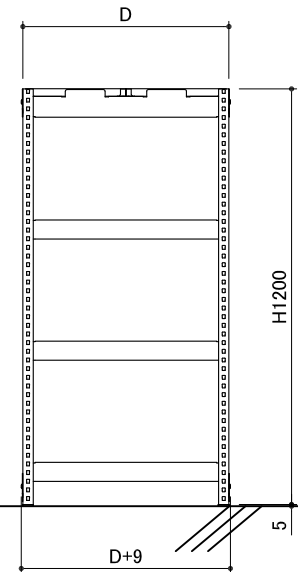

本体外寸法

W+43  
D+9  
H+5

連結外寸法

W+ 0

1段当たりの均等荷重 100kg/段

1台当たりの総荷重 600kg/台

連結型

単体型

注記)品番の後ろにBが付くと連結型

品番	W	D	段数
UL-4364	860	595	4段
UL-4394	860	875	
UL-4464	1160	595	
UL-4494	1160	875	
UL-4564	1460	595	
UL-4594	1460	875	
UL-4664	1760	595	
UL-4694	1760	875	

作成日  
2024/10/01

検図  
Y.Suzuki

TRUSCO トラスコ中山株式会社