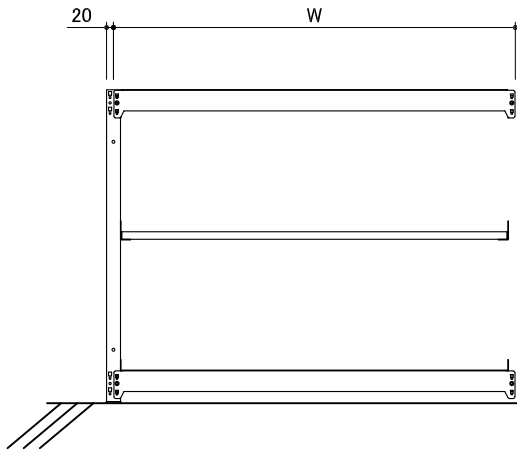

本体外寸法

W+43
D+9
H+5

連結外寸法

W+ 0

1段当たりの均等荷重 100kg/段

1台当たりの総荷重 600kg/台

連結型

単体型

注記)品番の後ろにBが付くと連結型

品番	W	D	段数
UL-3363	860	595	3段
UL-3393	860	875	
UL-3463	1160	595	
UL-3493	1160	875	
UL-3563	1460	595	
UL-3593	1460	875	
UL-3663	1760	595	
UL-3693	1760	875	

作成日
2024/10/01

検図
Y.Suzuki

TRUSCO トラスコ中山株式会社

品名 UL型
薄型ラック

品番
UL-3363~3693B

Scale
Free