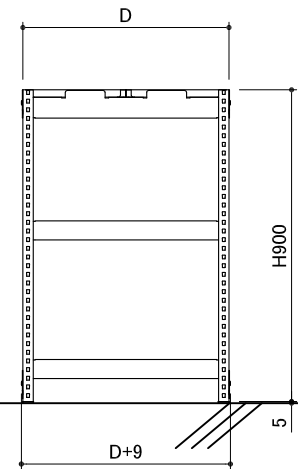

本体外寸法

W+43
D+9
H+5

連結外寸法

W+ 0

1段当たりの均等荷重 100kg/段

1台当たりの総荷重 600kg/台

連結型

単体型

注記)品番の後ろにBが付くと連結型

品番	W	D	段数
UL-3363	860	595	3段
UL-3393	860	875	
UL-3463	1160	595	
UL-3493	1160	875	
UL-3563	1460	595	
UL-3593	1460	875	
UL-3663	1760	595	
UL-3693	1760	875	

作成日
2024/10/01

検図
Y.Suzuki

TRUSCO トラスコ中山株式会社

品名 UL型
薄型ラック

品番
UL-3363~3693B

Scale
Free