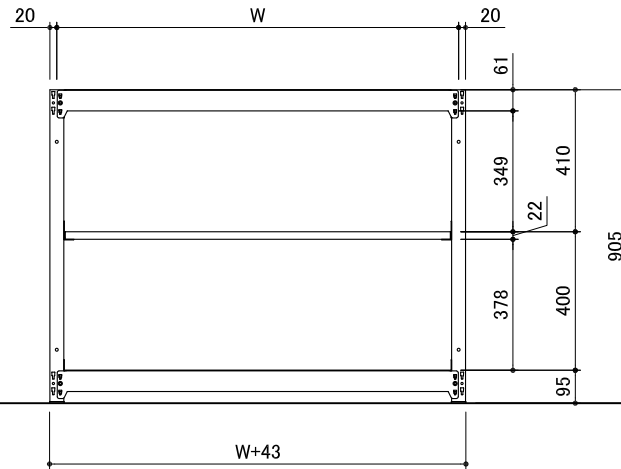

本体外寸法

W+43
D+9
H+5

連結外寸法

W+ 0

1段当たりの均等荷重 100kg/段

1台当たりの総荷重 600kg/台

連結型

単体型

注記)品番の後ろにBが付くと連結型

品番	W	D	段数
UL-3363	860	595	3段
UL-3393	860	875	
UL-3463	1160	595	
UL-3493	1160	875	
UL-3563	1460	595	
UL-3593	1460	875	
UL-3663	1760	595	
UL-3693	1760	875	

作成日
2024/10/01

検図
Y.Suzuki

TRUSCO トラスコ中山株式会社