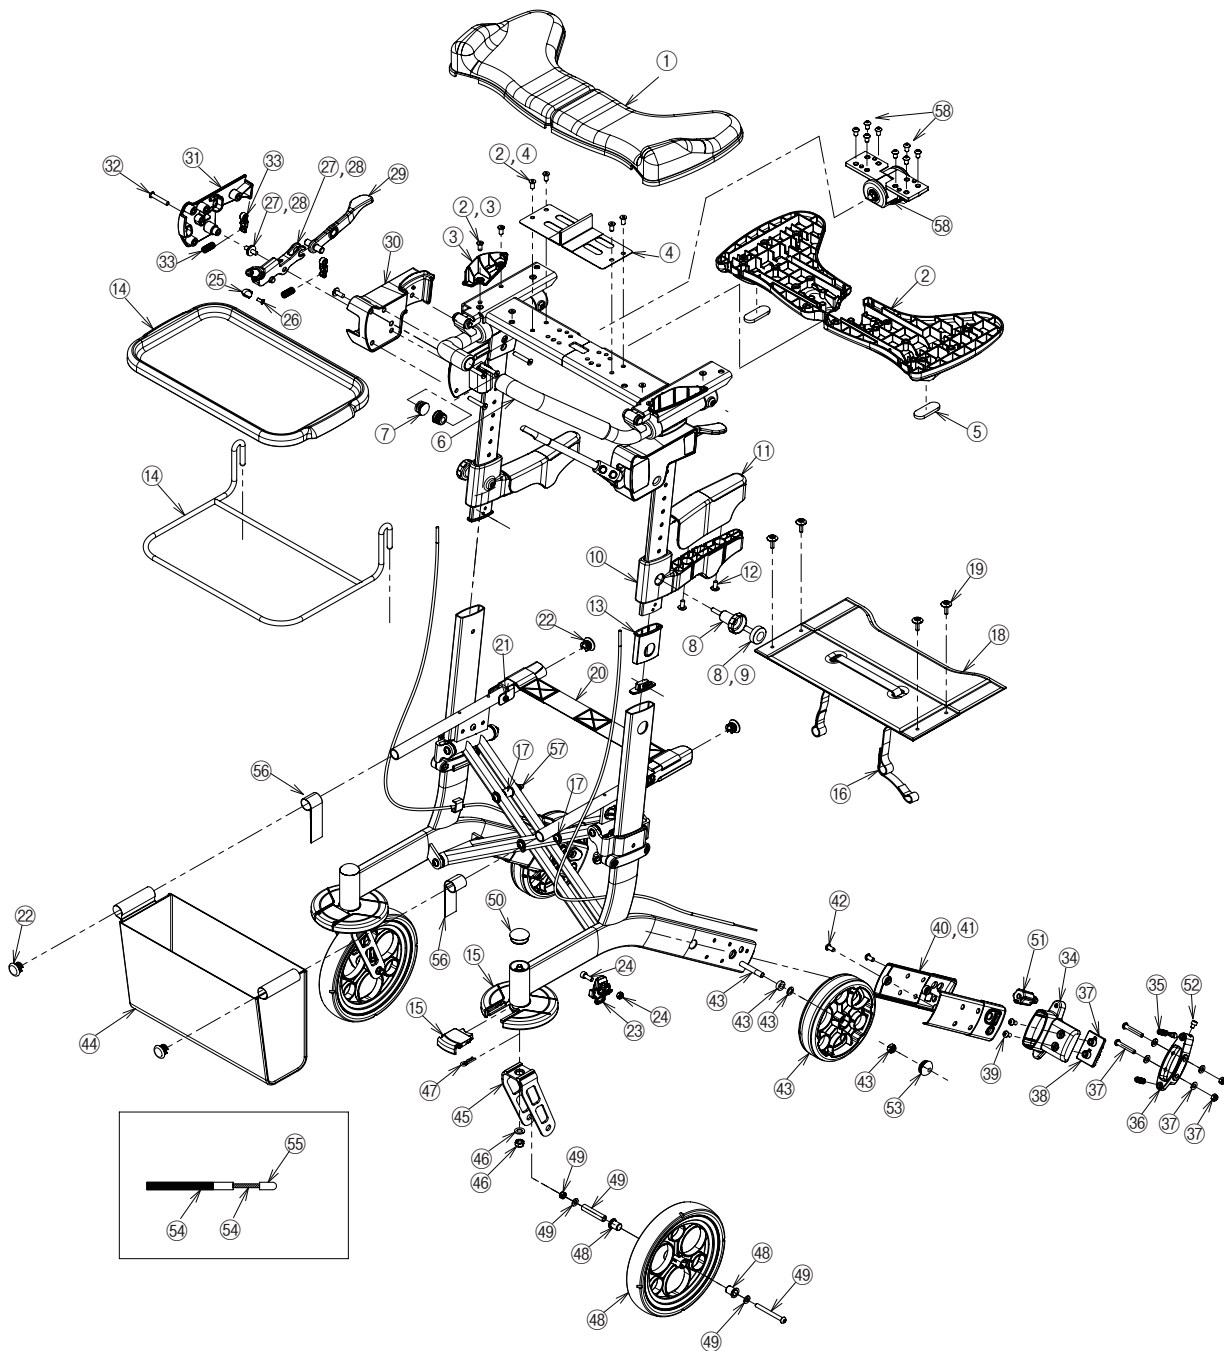

● 歩行車リトルターン Z/ZT/Z抑速プラス/ ZT抑速プラス

— 部品の交換方法について —

<p>前輪タイヤ</p>   <p>Video</p>	<p>後輪タイヤ</p>   <p>Video</p>
<p>ブレーキワイヤー</p>   <p>Video</p>	<p>ブレーキパッド</p>   <p>Video</p>
<p>アームレスト</p>   <p>Video</p>	

※部品については、お届けまでに日数をいただいておりますので、あらかじめご了承ください。