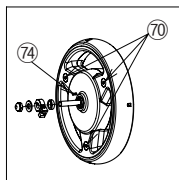

● 歩行車リトルターン Z/ZT/Z抑速プラス/ ZT抑速プラス

— 部品の交換方法について —

<p>前輪タイヤ</p>   <p>Video</p>	<p>後輪タイヤ</p>   <p>Video</p>
<p>ブレーキワイヤー</p>   <p>Video</p>	<p>ブレーキパッド</p>   <p>Video</p>
<p>アームレスト</p>   <p>Video</p>	

※部品については、お届けまでに日数をいただいておりますので、あらかじめご了承ください。