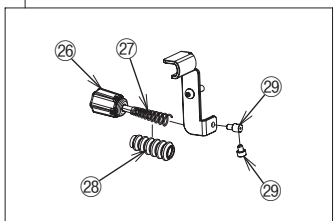

●抑速付後輪部

※部品については、お届けまでに日数をいただいておりますので、あらかじめご了承ください。