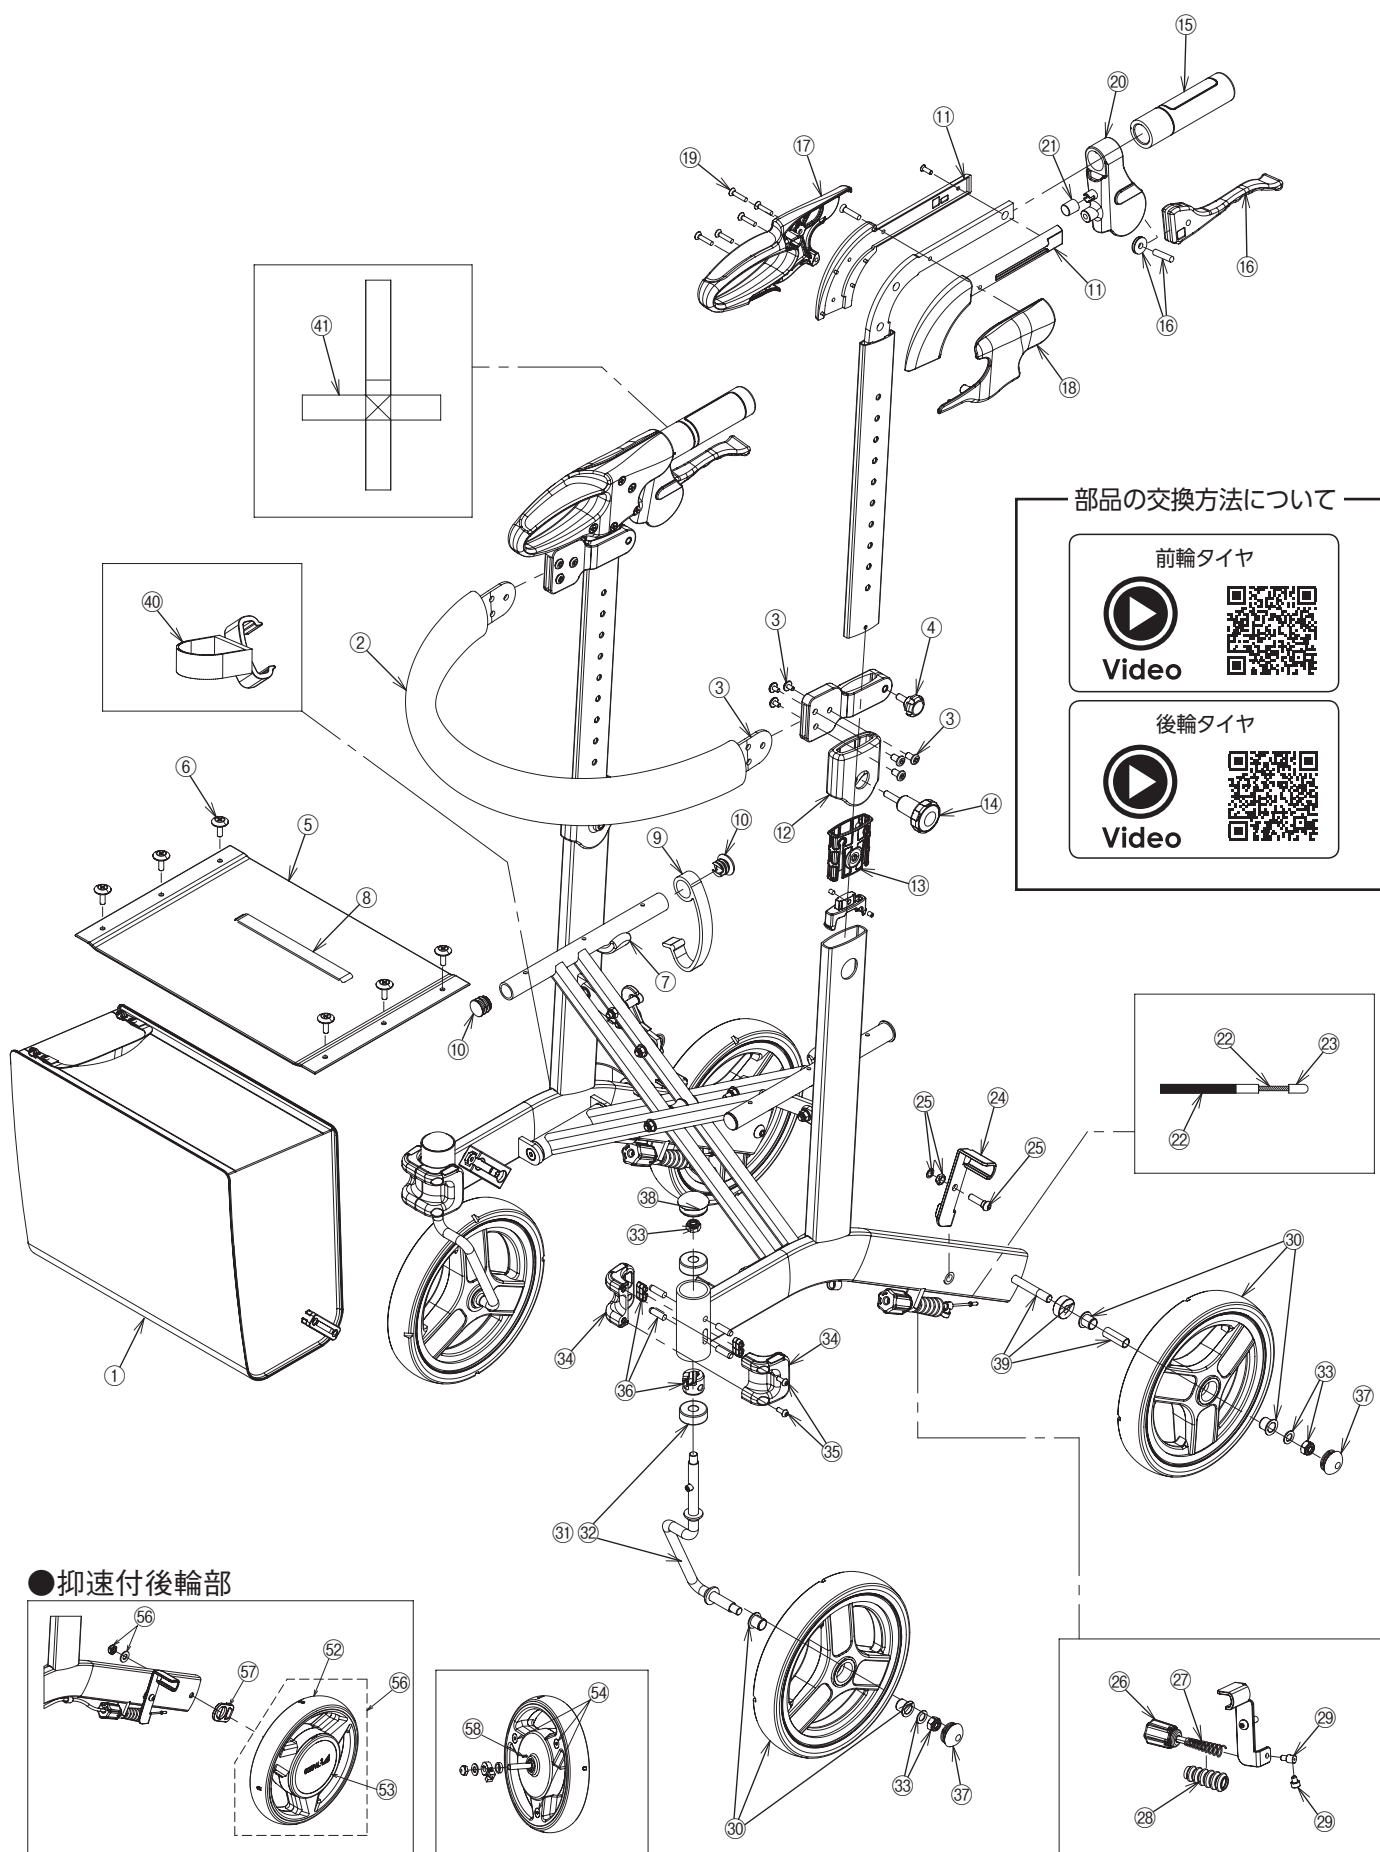

●歩行車 リトルターンII／リトルターンII抑速プラス

排泄

入浴

住宅関連

移動・歩行

介護予防

食品

衛生用品

部品一覧

部品の交換方法について

前輪タイヤ

Video 

後輪タイヤ

Video 

●抑速付後輪部

※部品については、お届けまでに日数をいただいておりますので、あらかじめご了承ください。