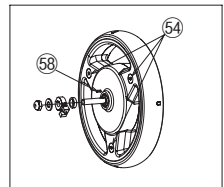

●抑速付後輪部

※部品については、お届けまでに日数をいただいておりますので、あらかじめご了承ください。