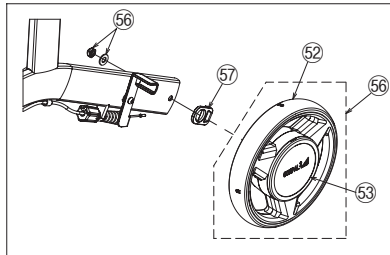

●抑速付後輪部

※部品については、お届けまでに日数をいただいておりますので、あらかじめご了承ください。